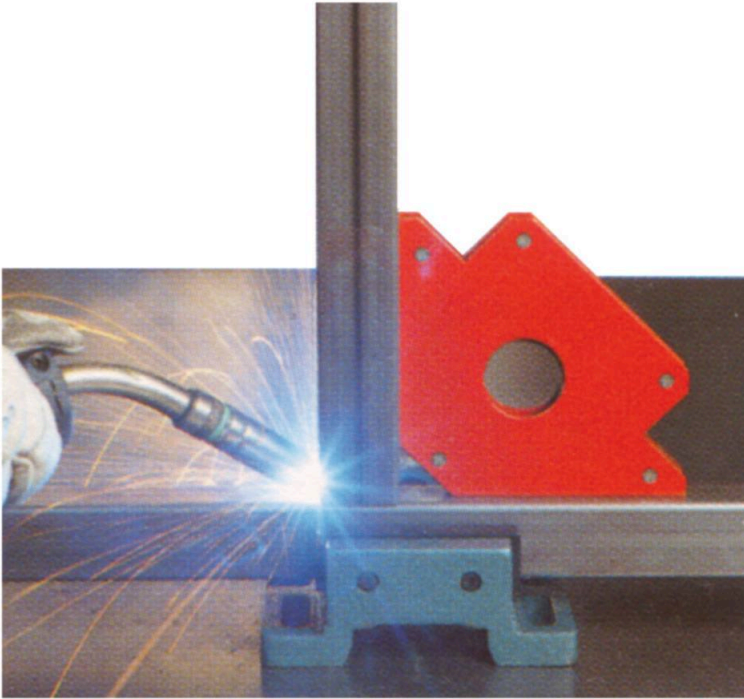

**Equerre magnétique 45° 90° 135°****DESCRIPTIF**

Référence	Côté	Epaisseur	Lot de
05774.16	135mm	24mm	x 16