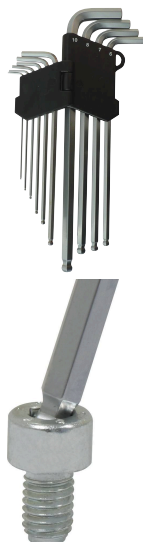

Famille : **OUTILLAGE GENERAL**

Marque :

**10 clés mâles coudées hexagonales****DESCRIPTIF****Descriptif :**

Etui pivotant.
Extra longues.
Embout sphérique.

Famille : OUTILLAGE GENERAL

Marque :

Composition		
	N°	Longueur
	1,5mm	92mm
	2mm	104mm
	2,5mm	114mm
	3mm	127mm
	4mm	145mm
	5mm	166mm
	6mm	188mm
	7mm	200mm
Référence	8mm	Conditionnement
	10mm	
10706		vrac