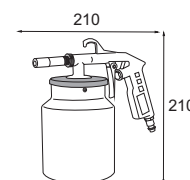

Pistolet de sablage

Pistolet de sablage à godet

caractéristiques

- > Buse Ø 6 mm réglable
- > Poignée ergonomique en aluminium
- > Godet 1 litre fermeture 3 points

avantages

- > Compact
- > Facile à mettre en oeuvre
- > Faible consommation en air
- > Idéal pour les petites surfaces

équipement

- > Buse en acier trempé Ø 6 mm (réf. 29 691 302)
- > Godet 1 litre
- > 1 raccord rapide RAC 514

Référence	Calibre sable*	Buse Ø mm	Conso. sable kg/m ²	Consommation d'air		Pression d'utilisation bar	Ø int. tuyau recom. mm
				l/mn	m ³ /h		
vc 331 100 bl 331 102	0,1 - 0,2	6	0,5 à 0,8	200	12	5 - 6	6 - 8

Entrée d'air 1/4" BSP/NPT

Poids : 0,46 kg

Les + produit

Buse en acier trempé Ø 6 mm

Couvercle en plastique avec fermeture 3 points

Godet 1 litre

Corps en aluminium

Gâchette

Poignée ergonomique meilleure prise en main

Raccord rapide facilité de raccordement

zone PRO

Accessoires

Buse pistolet de sablage pro en acier trempé, Ø 6 mm

Réf.: vc 331 610

Sable*

Calibre 0,1 : Ø 0,2 à 0,8 mm
Calibre 0,2 : Ø 0,6 à 1,25 mm