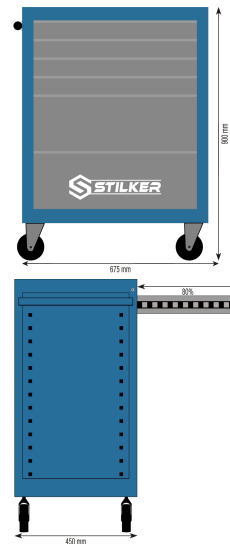

Servante 7 tiroirs

DESCRIPTIF

Descriptif :

- Fermeture centralisée des tiroirs (2 clés).
- Plan de travail recouvert d'un tapis mousse.
- Tiroirs sur roulements à billes.
- 4 roues Ø 100mm : - 2 fixes et 2 pivotantes (dont 1 avec frein).
- Poignée.
- Dimensions intérieures des tiroirs :
 - 5 tiroirs 535x400x55mm - charge maxi 25kg
 - 1 tiroir 535x400x125mm - charge maxi 35kg
 - 1 tiroir 535x400x195mm - charge maxi 45kg.

Référence	Dimensions	Charge maxi	Poids
72517	675x450x900mm (avec roues hors poignée)	205kg	36kg