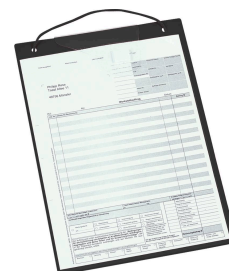

Lot de 10 tablettes de fiche de travaux A4**DESCRIPTIF****Descriptif :**

Fermeture à rabat.
Pochette pour clés.

Référence	Couleur	Lot de
74608	noir	x 10