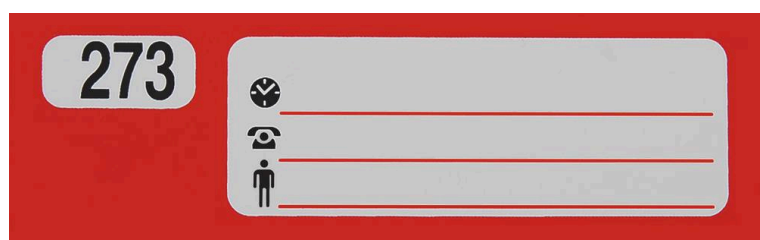

Jeu d'étiquettes et porte-clés

DESCRIPTIF

Descriptif :

Le set inclut : 1 chiffre à suspendre, 1 porte-clé, 1 étiquette pour tablette de fiche à travaux, 1 ticket client.
 Numérotés de 1 à 300.
 Paquet de 300 pièces.

Référence	Couleur
74692	rouge