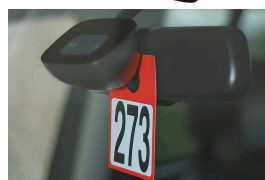

Jeu d'étiquettes et porte-clés

DESCRIPTIF

Descriptif :

Le set inclut : 1 chiffre à suspendre, 1 porte-clé, 1 étiquette pour tablette de fiche à travaux, 1 ticket client.
 Numérotés de 1 à 300.
 Paquet de 300 pièces.