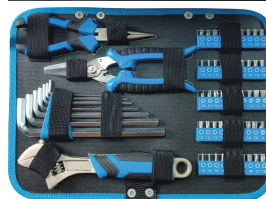

## Mallette de dépannage 112 pcs 1/2" + 1/4"

#### Composition :

- 1 pince universelle 170mm
- 1 pince coupante 150mm
- 1 pince multiprise 240mm
- 1 niveau 300mm
- 1 pince droite à bec demi rond 150mm
- 1 cisaille 200mm
- 7 clés mâles hex
- 1 clé à molette 200mm
- 50 embouts
- 6 tournevis :
- plat : 3x75 - 5x75 - 5x100mm
- PH : PH0x75 - PH1x75 - PH2x100
- 4 tournevis de précision :
- plat : 2,5x50 - 3x50
- PH : PH00x50 - PH0x50
- 1 cutter 18mm
- 10 lames de cutter 18mm
- 6 douilles 1/2" : 14, 15, 16, 17, 19, 21mm
- 1 rallonge 1/2" 75mm
- 2 douilles à bougie 16 & 21mm
- 1 cliquet 1/2" 72 dents
- 10 douilles 1/4" : 4, 5, 6, 7, 8, 9, 10, 11, 12, 13mm

Familie : COMPOSITION D'OUTILLAGE

Marque :  **STILKER**

- 1 rallonge 1/4" 100mm
- 1 cliquet 1/4" 72 dents
- 1 tournevis porte embout 1/4"
- 1 adaptateur
- 1 porte embout magnétique
- 1 marteau rivoir 25mm
- 1 mesure 3m

Valise en aluminium 369x268x137mm

Référence	Dimensions	Poids
15154	369x268x137mm	6,485kg