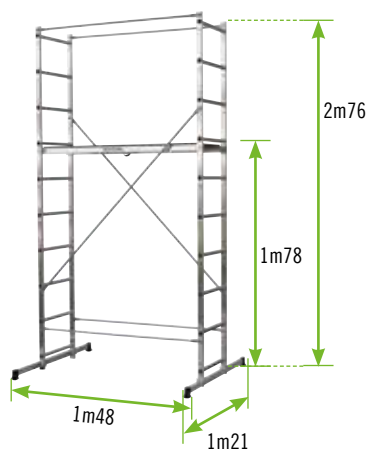

## B4

HAUTEUR DE TRAVAIL MAXI : 4,00 M

### LES + PRODUITS

Stable et léger.

Trappe à fermeture automatique. 1

Montage simple par vis et écrous papillons.

Fonction rattrapage de niveau.

- ▶ Structure en aluminium.
- ▶ Plateau en bois antidérapant avec trappe à fermeture automatique. Dimensions : 1,30 x 0,46 m.
- ▶ Lisses et barres d'écartement en acier.
- ▶ Muni de 2 stabilisateurs aluminium.

Norme NF E 85-200.

Garantie 2 ans.

Charge maximale d'utilisation 150 kg.

Livré filmé avec facing.

Code Article					
		(m)	(m)	(m)	(kg)
203702	3172962037022	1,78	4,00	2,75 x 0,54 x 0,15	19,00