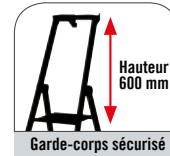

Plate-forme de travail antidérapante en fonte d'aluminium. Dimensions 250 X 250 mm.

MODÈLE DÉPOSÉ Larges patins antidérapants fixés aux pieds par vissage : grand appui à plat pour une stabilité maximale.

Large section de profil = 54 mm sur le plan de montée.

Tablette porte-outils très pratique. Inclus : réglette graduée et crochet porte-seau pour fût jusqu'à 30 kg.

MODÈLE DÉPOSÉ

Anti-soulèvement assuré naturellement grâce à la forme de la plate-forme.

Charge maximale d'utilisation 150 kg. Testé à 260 kg.

Testé dans les conditions définies par le paragraphe 5.8 de la norme EN 131.

PRO 54
5 marches

Garde-corps sécurisé

PRO 54 - 5 marches

+ 130 % de surface d'appui au sol**