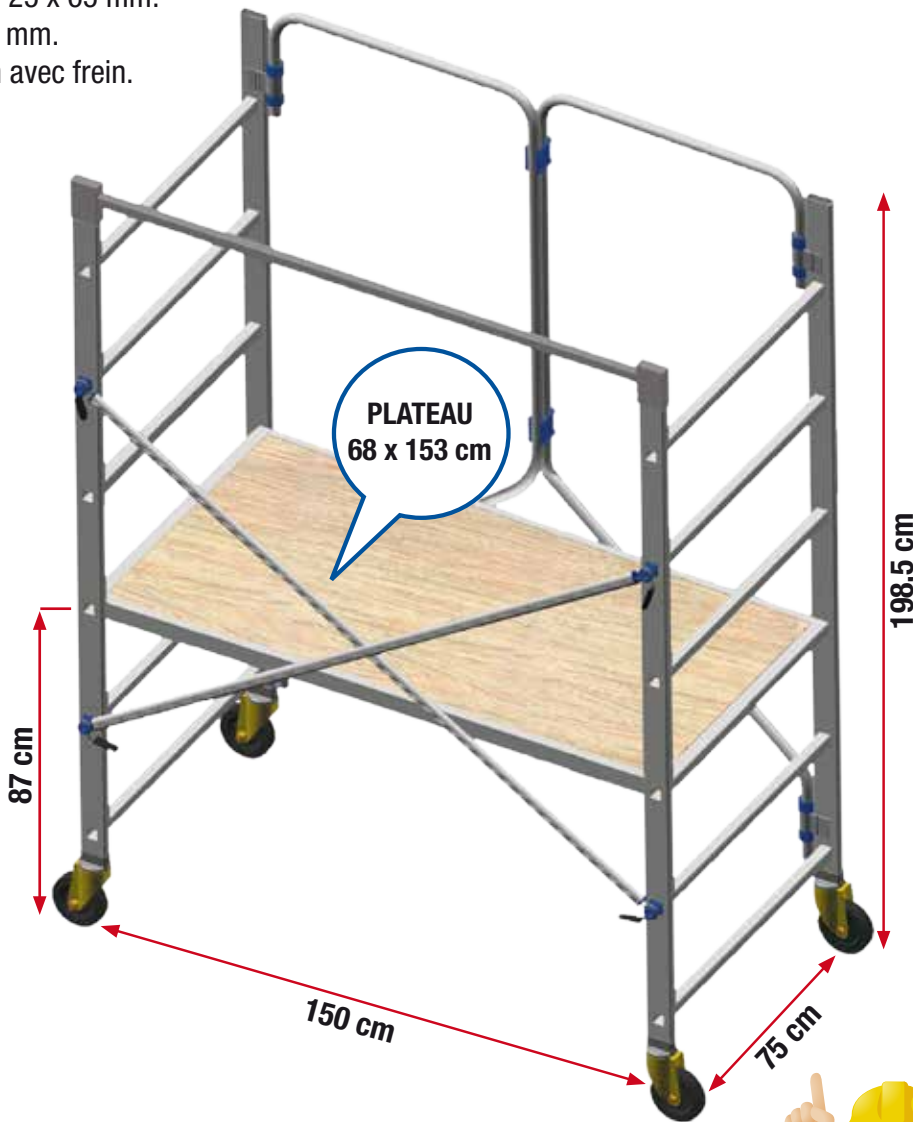

# SPECIAL "PIEGO"

- Echafaudage professionnel pliable en aluminium.
- Hauteur de travail maxi 2,80 m.
- Montage rapide.
- Equipé d'un sac pour stocker les lisses et diagonales.
- Section montants : 25 x 65 mm.
- Echelons : 30 x 30 mm.
- 4 roues Ø 100 mm avec frein.

Insert en polyamide pour faciliter la rotation des articulations

Echelon 30 x 30 mm

Fixation rapide des diagonales

Réf.	(kg)	(m <sup>3</sup> )	PIECES	
S/PIEGO	31,5	0,42	1	8028406035039

Passage de porte même en position ouverte