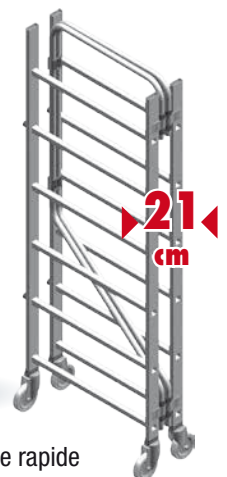

# SPECIAL "PIEGO"

- Echafaudage professionnel pliable en aluminium.
- Hauteur de travail maxi 2,80 m.
- Montage rapide.
- Equipé d'un sac pour stocker les lisses et diagonales.
- Section montants : 25 x 65 mm.
- Echelons : 30 x 30 mm.
- 4 roues Ø 100 mm avec frein.

Insert en polyamide pour faciliter la rotation des articulations

Echelon 30 x 30 mm

Fixation rapide des diagonales

Réf.	(kg)	(m <sup>3</sup> )	PIECES	
S/PIEGO	31,5	0,42	1	8028406035039

Passage de porte même en position ouverte