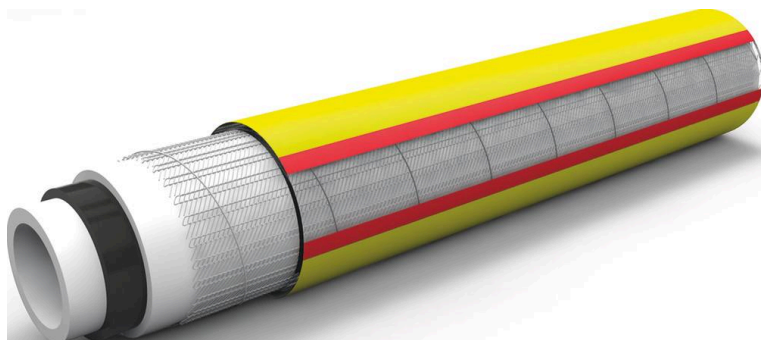

Famille : ARROSAGE

Marque : **fitt**
TECHNOLOGY FLOW

Tuyau d'arrosage renforcé semi-professionnel

DESRIPTIF

Descriptif :

Tuyau en PVC 5 couches.
Renforcé, souple, anti-algues, anti-UV, renfort tricoté.
Sans phtalates.
Pression de service 8 bar (15mm) - 7bar (19mm).
Température d'utilisation de -15°C à +50°C.

Argumentaire :

Fabrication européenne

Référence	Couleur	Matière	Type	Longueur	Diamètre
06463.30	jaune	PVC	semi-professionnel	25m	19mm
Pression	Lot de				
8 bar - 7bar	x 30				