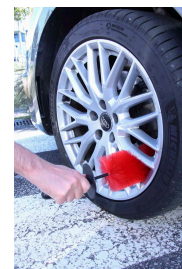

Famille : NETTOYAGE

Marque :

Brosse jantes ez

DESCRIPTIF

Descriptif :

Parfaite pour nettoyer les jantes profondément sans risque de rayures grâce à ses fibres douces et flexibles et à sa forme conique. L'extrémité est composée d'un embout en caoutchouc afin de protéger la main. La poignée ergonomique garantit une manipulation aisée.