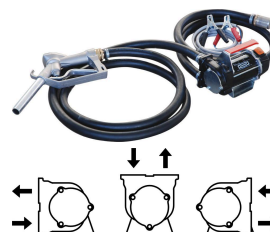

Famille : TRANSFERT GASOIL

Marque :

Pompe à gasoil 12V 50 l/min - en kit

DESCRIPTIF

Descriptif :

Multipositions.
By-pass / interrupteur marche/arrêt.
Amorçage Immédiat.

Les plus :

→ Raccord rapide par étrier

Référence	Alimentation	Fourni avec	Pistolet	Débit	Poids
08560	12V	raccords, colliers, crépine	pistolet manuel métal	50 l/min	7,5kg
Puissance	Conditionnement				
140W	boîte carton				

Livrée avec :

- 1 câble d'alimentation 2m avec pinces
- 1 tuyau de refoulement 4m
- 1 pistolet manuel métal

Famille : TRANSFERT GASOIL

Marque :

- 1 crépine + raccords

- colliers