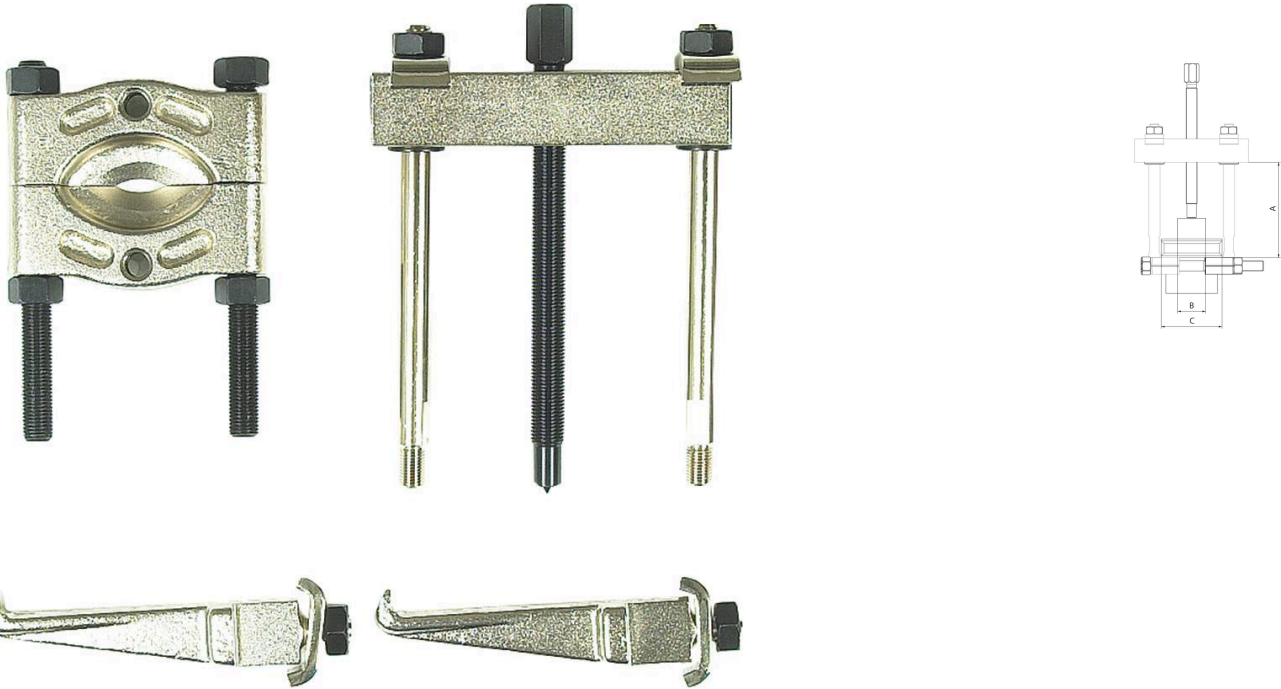

Composition d'extracteur 2T avec décolleur guillotine**DESCRIPTIF****Descriptif :**

- Potence mini 40mm - maxi 95mm
- Décolleur guillotine de 5 à 50mm
- Jeu de 2 griffes 80mm
- 2 tirants pour décolleur 115mm

Référence	Dimensions B	Dimensions A	Dimensions C
09240	55mm	100mm	90mm