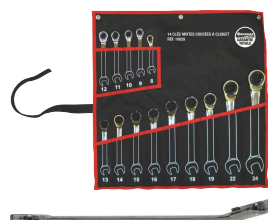

Jeu de 14 clés mixtes coudées à cliquet**DESCRIPTIF****Descriptif :**

Réversible Coudée 15°.

Acier au chrome vanadium.

Finition polie chromée.

Cliquet 72 dents.

8-9-10-11-12-13-14-15-16-17-18-19-22-24mm

Référence