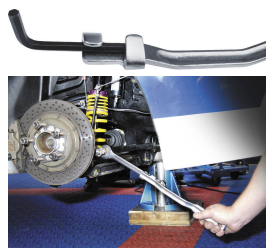

Rallonge de force pour clés mixtes**DESCRIPTIF****Descriptif :**

L'outil indispensable pour tous les professionnels pour un travail parfait en toute sécurité.

Référence	Longueur	Poids
13660	340mm	750g