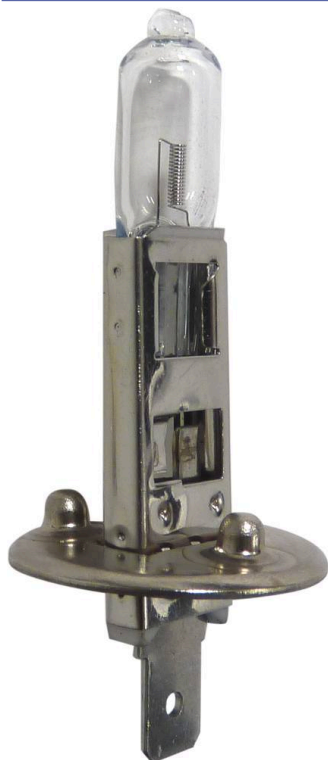

**Lampes H1****DESCRIPTIF**

Référence	Designation_Ref	Culot	Conditionnement	Lot de
16221	H1 - 12V - 55W	P14,5s	Blister	x 1