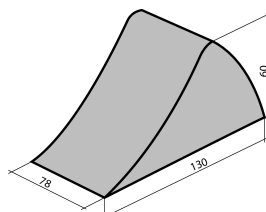

## Lot de 2 cales pour véhicules

## DESCRIPTIF

**Descriptif :**

Permet de bloquer votre remorque ou véhicule.

Sécurité supplémentaire.

Référence	Designation_Ref	Matière	Type	Dimensions	Lot de
16943	cales pour VL et VU	caoutchouc noir	cales pour VL et VU	130x78x60mm (LxIxh)	lot de 2 cales