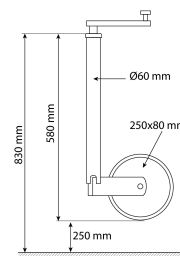

Roue jockey jante acier

DESCRIPTIF

Descriptif :

Diamètre du tube : 60mm

Référence	Bandage	Course	Jante	Hauteur maximum	Hauteur minimum
17532	caoutchouc	250mm	acier	830mm	580mm
Diamètre	Diamètre du tube	Charge maxi	Poids		
du tube : 60mm	60mm	400kg	10,6kg		