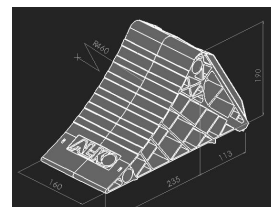

Famille : ACCESSOIRES REMORQUE

Marque : **AL-KO**

Cale pour poids lourds

DESCRIPTIF

Descriptif :

Permet de bloquer votre remorque, caravane ou véhicule.
Sécurité supplémentaire.

Référence	Matière	Dimensions	Rayon maxi zone statique	Charge maxi	Poids
18047	plastique noir	348x160x190mm	jusqu'à 460mm	5000kg par cale	1,92kg