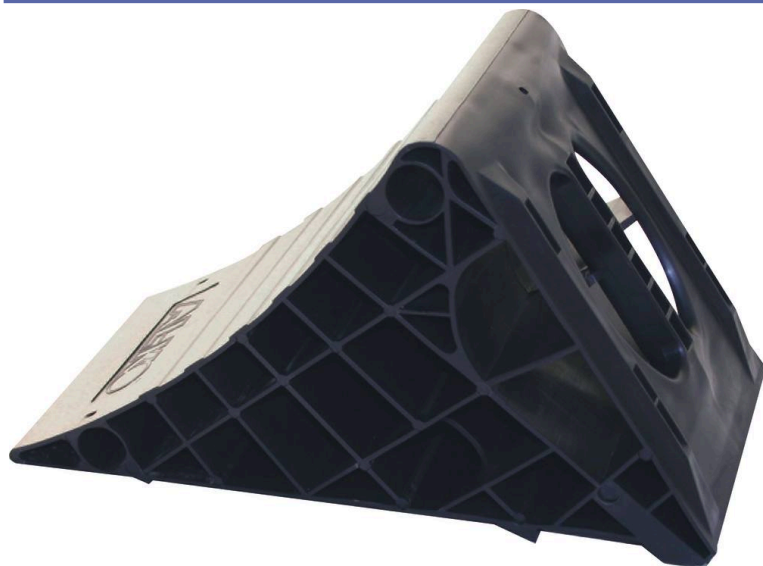

Famille : ACCESSOIRES REMORQUE

Marque : **AL-KO**

Cale pour poids lourds

DESCRIPTIF

Descriptif :

Permet de bloquer votre remorque, caravane ou véhicule.
Sécurité supplémentaire.

Référence	Matière	Dimensions	Rayon maxi zone statique	Charge maxi	Poids
18047	plastique noir	348x160x190mm	jusqu'à 460mm	5000kg par cale	1,92kg