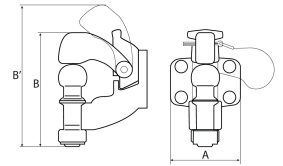

Famille : ACCESSOIRES REMORQUE

Marque : **AL-KO**

Crochet mixte d'attelage 3,5T

DESCRIPTIF

Descriptif :

Charge de traction maxi : 3500kg.

Pour anneaux 42x68/42x76.

A : 122mm.

B/B' : 210/245mm

C : 160mm

Argumentaire :

Verrouillage de l'axe par boulon.

Verrouillage de sécurité par goupille.

Référence	Designation_Ref	Usage	Entraxe	Diamètre de perçage	Capacité
18014	4 trous	pour anneaux 42x68 / 42x76	83x56mm	11mm	3,5T
Poids					
5,6kg					