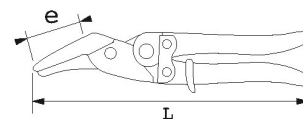

358-25-FME

Cisailles à tôles bichantourneuses (type aviation) + clip FM

CISAILLES, CUTTERS, CISEAUX

DESCRIPTION

Cisailles à tôles bichantourneuses (type aviation) + clip FM

Lames forgées en acier au chrome-vanadium.

Ressort de rappel encastré pour écartement des becs.

Verrou de fermeture.

Branches bi-matière.

DONNÉES SPÉCIFIQUES

Désignation	CISAILLE A TOLE BICHANTOURNEUSE COUPE EN LIGNE + CLIP FME
Référence commerciale	358-25-FME
L (mm)	250
Poids (g)	400
Capacité coupe (mm)	10/10
e (mm)	45
Coupe	En ligne
L"	10
Garantie	O