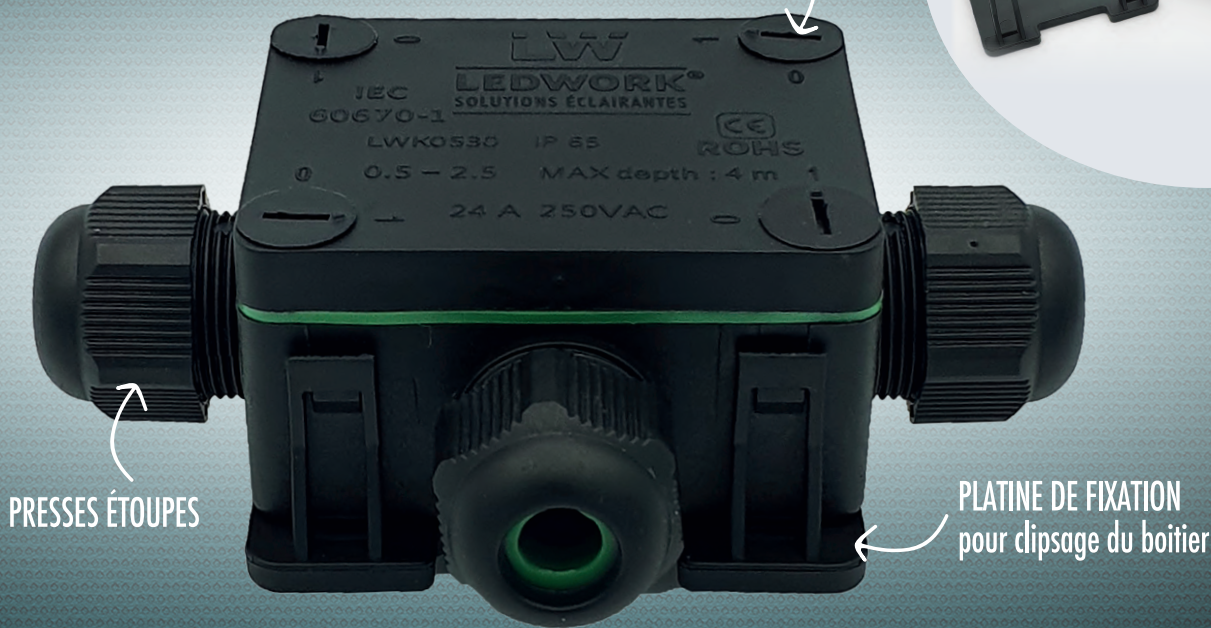

# BOITE DE DÉRIVATION 3 ENTRÉES - IP65

**LW**

**LEDWORK**<sup>®</sup>  
SOLUTIONS ÉCLAIRANTES

REF : LWK0530

**NOUVEAU**

VISSAGE 1/4 DE TOUR

## Les +

**3 ENTRÉES/SORTIES "PRESSES ÉTOUPES" MOULÉS**  
Pour câble Ø 8 à 12 mm

**PROTECTION GARANTIE / IP65**

**SYSTÈME PLATINE DE FIXATION INDÉPENDANTE**  
pour clipsage du boîtier

**MONTAGE SIMPLE ET TRÈS RAPIDE**

Votre distributeur :

Poids	Couleur	Matériaux	Diamètre câble électrique	Classe	Tension
0.145 kg	Noir mat	Nylon / PC	8 à 12mm	I	24A / 240V AC