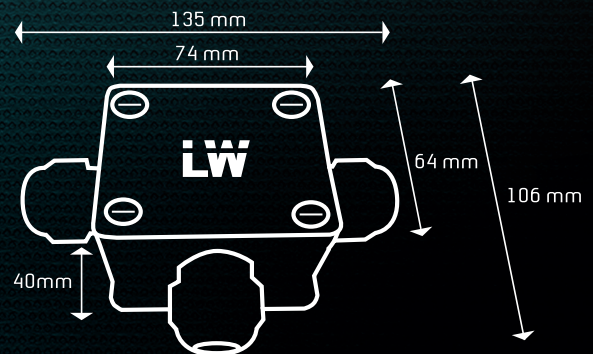

# BOITE DE DÉRIVATION 3 ENTRÉES - IP65

**LW**

**LEDWORK**<sup>®</sup>  
SOLUTIONS ÉCLAIRANTES

REF : LWK0530

**NOUVEAU**

VISSAGE 1/4 DE TOUR

## Les +

**3 ENTRÉES/SORTIES "PRESSES ÉTOUPES" MOULÉS**  
Pour câble Ø 8 à 12 mm

**PROTECTION GARANTIE / IP65**

**SYSTÈME PLATINE DE FIXATION INDÉPENDANTE**  
pour clipsage du boîtier

**MONTAGE SIMPLE ET TRÈS RAPIDE**

Votre distributeur :

Poids	Couleur	Matériaux	Diamètre câble électrique	Classe	Tension
0.145 kg	Noir mat	Nylon / PC	8 à 12mm	I	24A / 240V AC