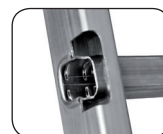

Échelle simple

S

NOUVEAU !

► **Haute résistance !**

Larges profils en aluminium striés

NOUVEAU

Stabilisateur en aluminium équipé de patins bi-matières surdimensionnés pour les modèles à partir de 12 barreaux

Stable

Patins chaussants nouvelle matière antiglissement et antidérapage.

A partir de la 12 barreaux, l'échelle simple est équipée d'un stabilisateur en aluminium avec des patins bi-matières surdimensionnés.

Intervalle barreaux : 280 mm.

Liaison performante montants/barreaux : 3 sertissages, 1 tulpage.

Code	Gencod	Nbre de barreaux	Longueur	Hauteur d'accès max.*	Poids (kg)	Longueur stabilisateur
Simple						
510106	3172965101065	6	1m80	2m70	2,90	-
510107	3172965101072	7	2m10	3m00	3,40	-
510108	3172965101089	8	2m40	3m30	3,70	-
510110	3172965101102	10	2m95	3m85	4,50	-
510112	3172965101126	12	3m50	4m40	6,30	0m85
510114	3172965101140	14	4m05	4m95	7,60	0m85
510116	3172965101164	16	4m65	5m55	8,80	0m85
510117	3172965101171	17	4m90	5m80	9,50	1m21
510120	3172965101201	20	5m75	6m65	11,70	1m21
510124	3172965101249	24	6m90	7m75	15,40	1m21