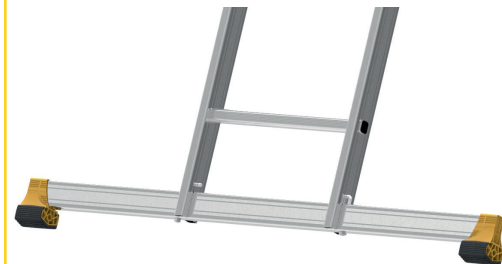

Échelle simple

S

NOUVEAU !

► **Haute résistance !**

Larges profils en aluminium striés

NOUVEAU

Stabilisateur en aluminium équipé de patins bi-matières surdimensionnés pour les modèles à partir de 12 barreaux

Nouveau !

Patins chaussants, nouvelle matière, antiglissement, antidérapage

Fabriqué en France

Échelle simple

S

Confortable

Barreaux de forme légèrement arrondie pour plus de confort aux pieds lors de la montée et de la descente.

Stable

Patins chaussants nouvelle matière antiglissement et antidérapage.

A partir de la 12 barreaux, l'échelle simple est équipée d'un stabilisateur en aluminium avec des patins bi-matières surdimensionnés.

Intervalle barreaux : 280 mm.

Liaison performante montants/barreaux : 3 sertissages, 1 tulpage.

Code	Gencod	Nbre de barreaux	Longueur	Hauteur d'accès max.*	Poids (kg)	Longueur stabilisateur
Simple						
510106	3172965101065	6	1m80	2m70	2,90	-
510107	3172965101072	7	2m10	3m00	3,40	-
510108	3172965101089	8	2m40	3m30	3,70	-
510110	3172965101102	10	2m95	3m85	4,50	-
510112	3172965101126	12	3m50	4m40	6,30	0m85
510114	3172965101140	14	4m05	4m95	7,60	0m85
510116	3172965101164	16	4m65	5m55	8,80	0m85
510117	3172965101171	17	4m90	5m80	9,50	1m21
510120	3172965101201	20	5m75	6m65	11,70	1m21
510124	3172965101249	24	6m90	7m75	15,40	1m21