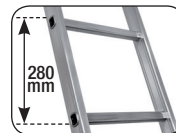

Échelle simple

S

NOUVEAU !

► **Haute résistance !**

Larges profils en aluminium striés

NOUVEAU

Stabilisateur en aluminium équipé de patins bi-matières surdimensionnés pour les modèles à partir de 12 barreaux

Stable

Patins chaussants nouvelle matière antiglissement et antidérapage.

A partir de la 12 barreaux, l'échelle simple est équipée d'un stabilisateur en aluminium avec des patins bi-matières surdimensionnés.

Intervalle barreaux : 280 mm.

Liaison performante montants/barreaux : 3 sertissages, 1 tulpage.

Code	Gencod	Nbre de barreaux	Longueur	Hauteur d'accès max.*	Poids (kg)	Longueur stabilisateur
Simple						
510106	3172965101065	6	1m80	2m70	2,90	-
510107	3172965101072	7	2m10	3m00	3,40	-
510108	3172965101089	8	2m40	3m30	3,70	-
510110	3172965101102	10	2m95	3m85	4,50	-
510112	3172965101126	12	3m50	4m40	6,30	0m85
510114	3172965101140	14	4m05	4m95	7,60	0m85
510116	3172965101164	16	4m65	5m55	8,80	0m85
510117	3172965101171	17	4m90	5m80	9,50	1m21
510120	3172965101201	20	5m75	6m65	11,70	1m21
510124	3172965101249	24	6m90	7m75	15,40	1m21