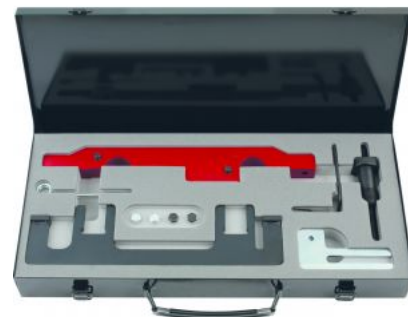

JEU D'OUTILS DE CALAGE MOTEUR - BMW (1.6/2.0)

- Pour le blocage des arbres à cames
- Pour le remplacement de la chaîne de distribution
- Coffret métallique

Utilisation : Motorisations 1.6 / 2.0 BMW (>2006) (code moteur: N43 / B126A/AA / B16AA / B20KO / B20AY / B20A / B16AA/OO / B20AY / B20UO / B20A / B20A/AA)

Code EAN 4042146511268

Utilisation (marque) BMW

Pièces dans le set 7 pièces

Poids 3,09 kg

RÉF	EAN	PRODUIT
 400.1053	4042146426968	Outil de pré-tension de chaîne de distribution
 400.1486	4042146427996	Tige du tendeur
 400.3201	4042146511220	Outil d'alignement des capteurs VANOS d'arbres à cames du coffret 400.3200
 400.3202	4042146511237	Outil composite d'alignement d'arbre à cames du coffret 400.3200
 400.3203	4042146511244	Outil de blocage de l'arbre d'équilibrage du coffret 400.3200
DUMMYBUNDLECHILD		Produit enfant de bundle