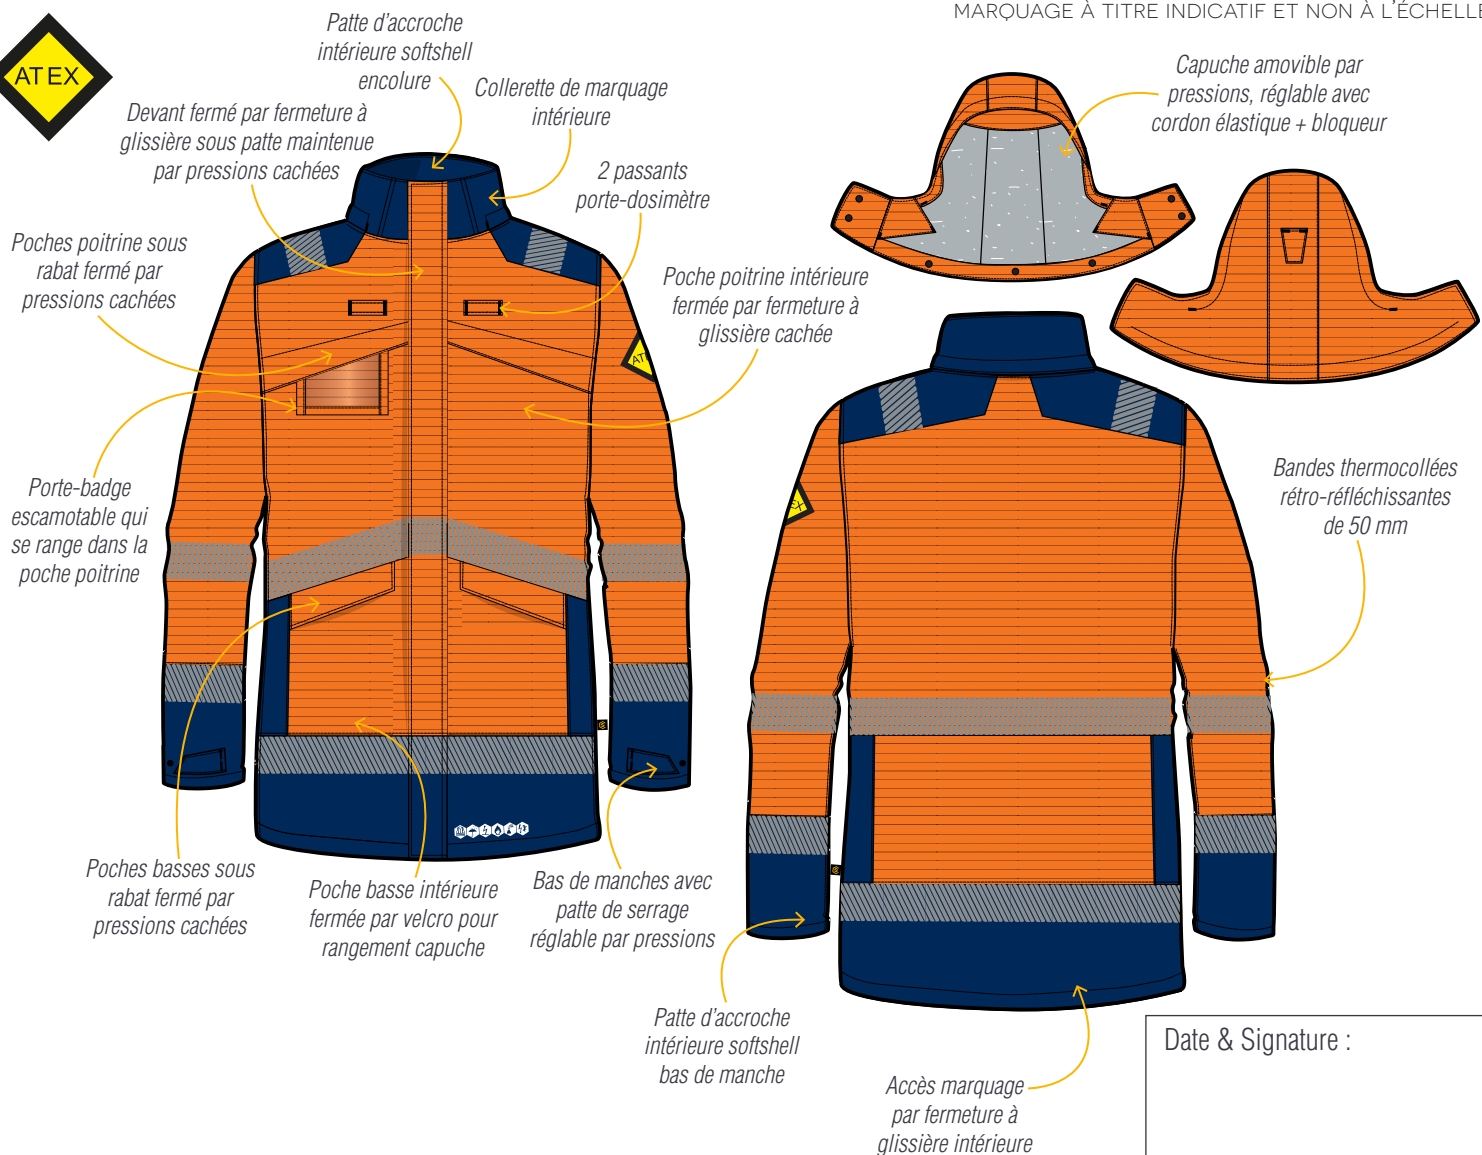

COLORIS

MARQUAGE À TITRE INDICATIF ET NON À L'ÉCHELLE