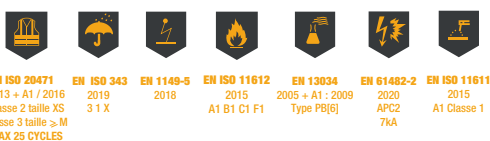

NORMES

EPI catégorie 3 IM6E