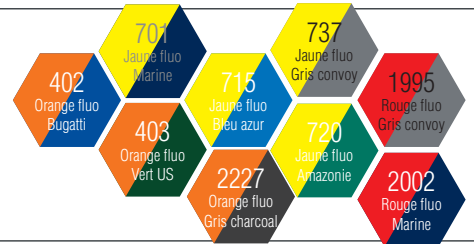

Entrejambe 75cm
Entretien industriel
Tailles 0 à 6

NORMES

EPI catégorie 2
HV43

EN ISO 20471
+ A1 : 2016
Classe 3
MAX 50 CYCLES

MATIERES

9570 Satin ORANGE FLUO
55% coton 45% polyester 300 gr/m²

9740 BLEU BUGATTI
60% coton 40% polyester 315 gr/m²

COLORIS

Devant fermé par double fermeture à glissière

Poche poitrine sous rabat fermé par gripper caché

Poches cavalières

Poignets rapportés fermés par grippers cachés

Passes-mains incrustés dans la couture côté