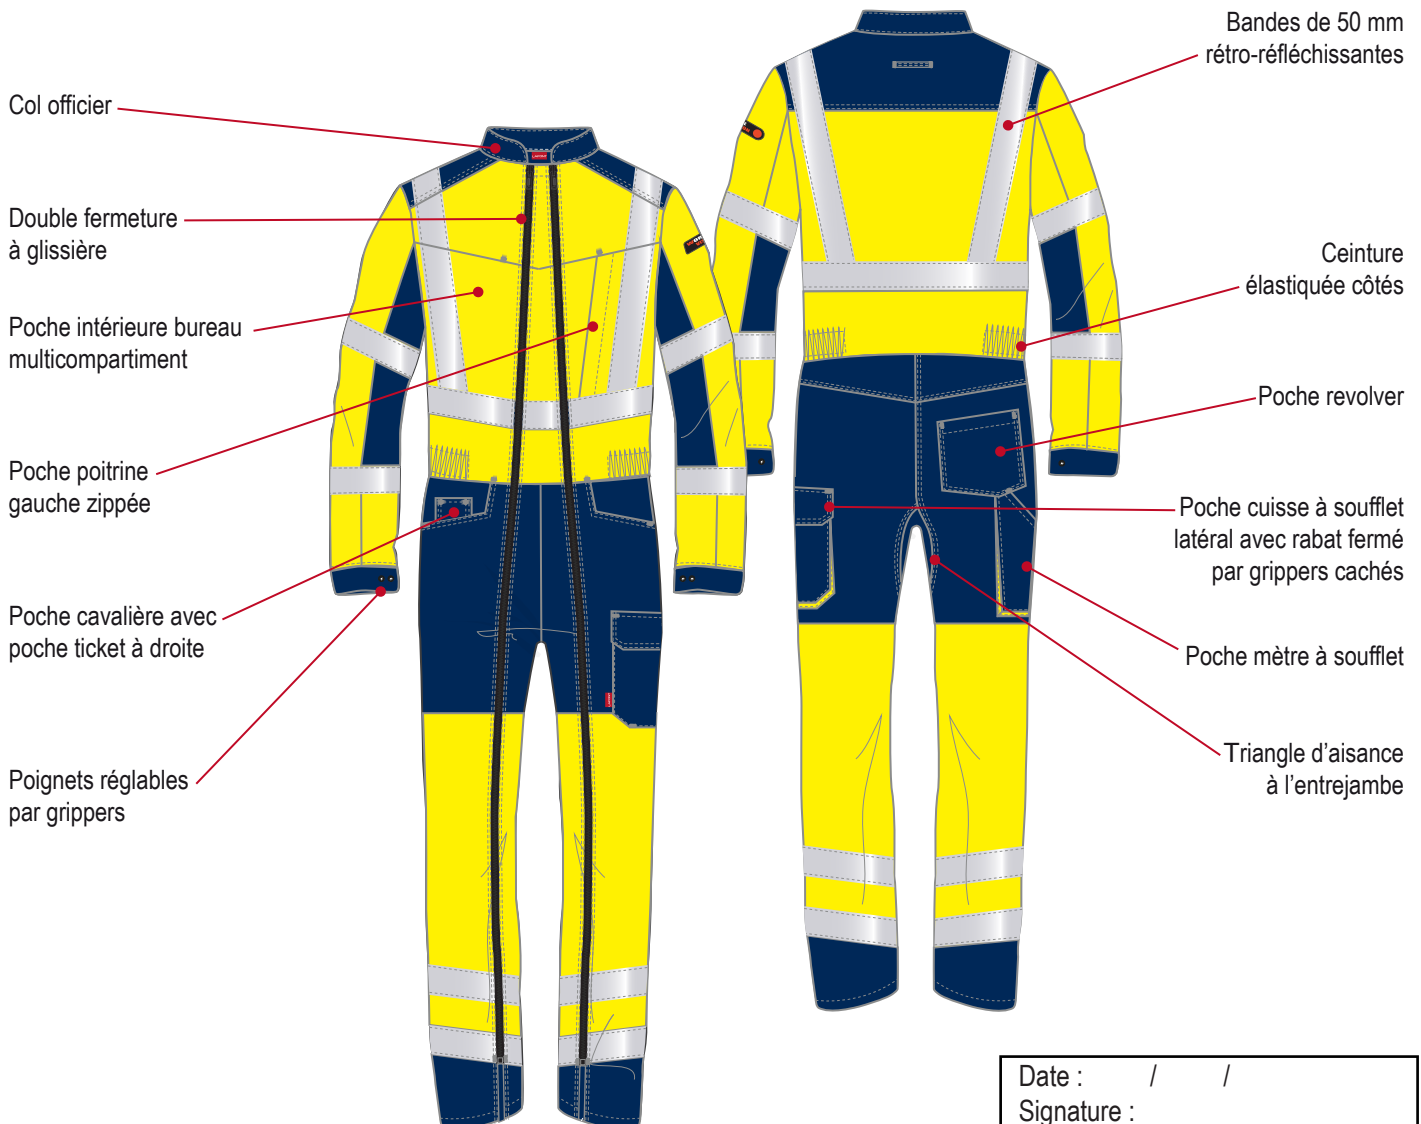

5HVHCP COMBINAISON DOUBLE ZIP OPTIC

Tissus

8267 Satin fluorescent
55% coton 45% polyester 300 gr/m²

9740 Croisé
60% coton 40% polyester 315 gr/m²

Descriptif

Patch silicone sur manche droite
Entrejambe 80 cm
Tailles 0 à 6

Coloris

Normes

Date : / /
Signature :