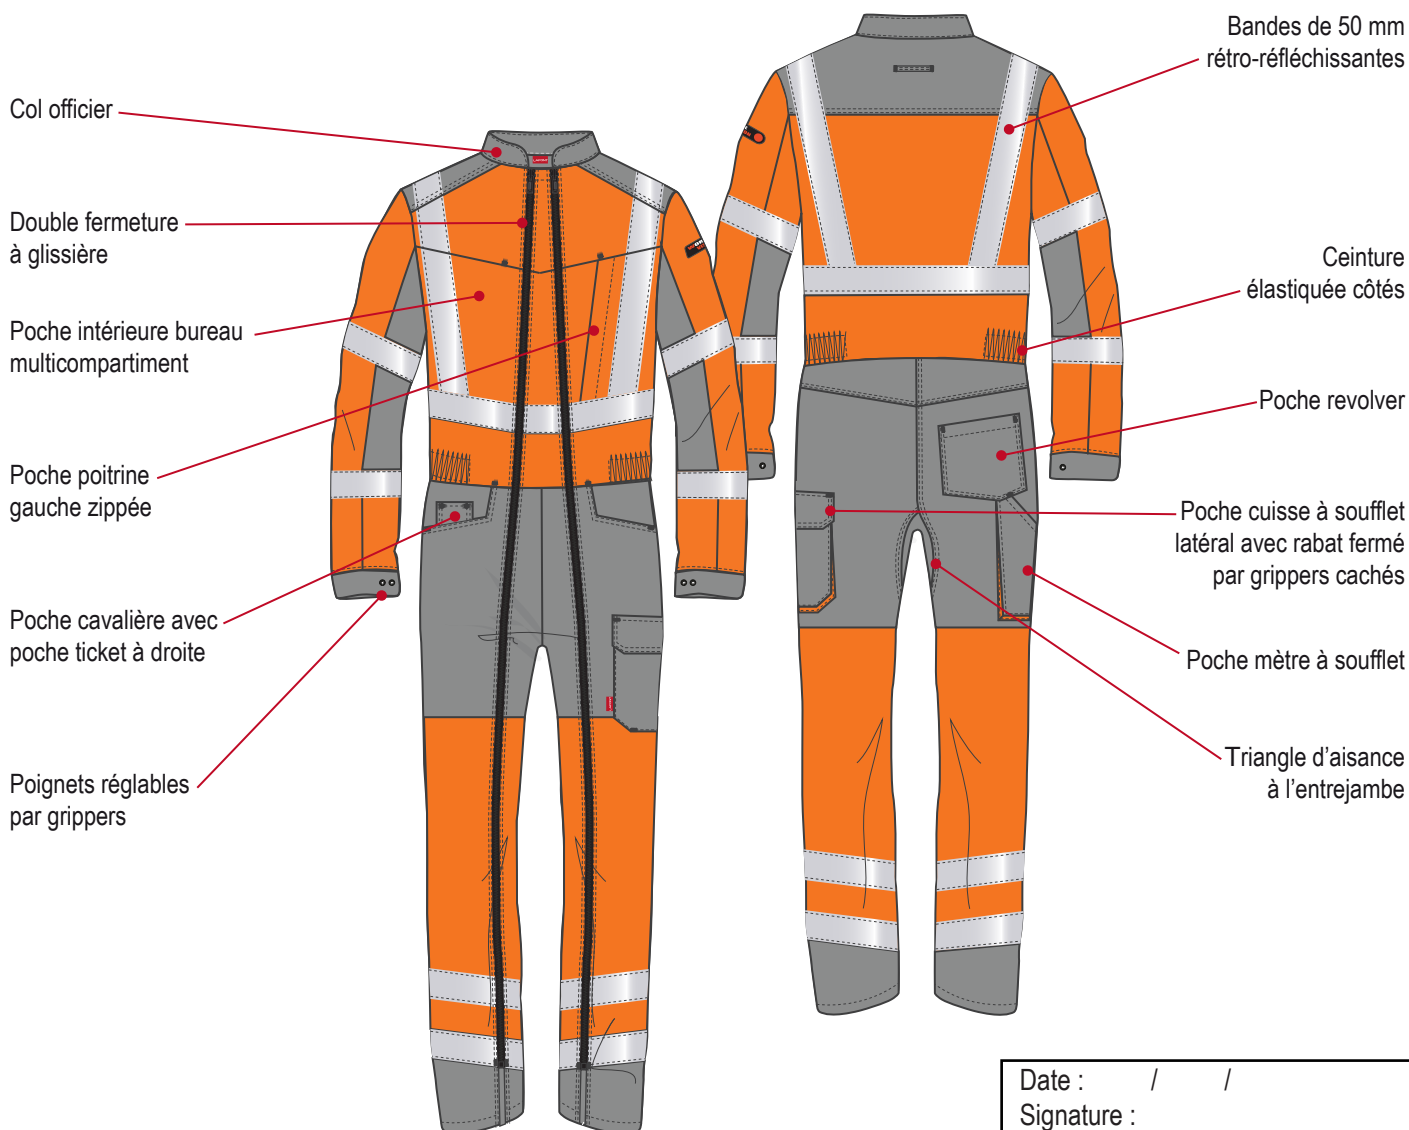

5HVHCP COMBINAISON DOUBLE ZIP OPTIC

Tissus

8267 Satin fluorescent
55% coton 45% polyester 300 gr/m²

9740 Croisé
60% coton 40% polyester 315 gr/m²

Descriptif

Patch silicone sur manche droite
Entrejambe 80 cm
Tailles 0 à 6

Coloris

Normes

Date : / /
Signature :