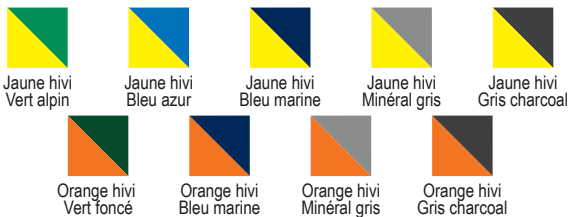

5HVHCP COMBINAISON DOUBLE ZIP OPTIC

Tissus

8267 Satin fluorescent
55% coton 45% polyester 300 gr/m²

9740 Croisé
60% coton 40% polyester 315 gr/m²

Descriptif

Patch silicone sur manche droite
Entrejambe 80 cm
Tailles 0 à 6

Coloris