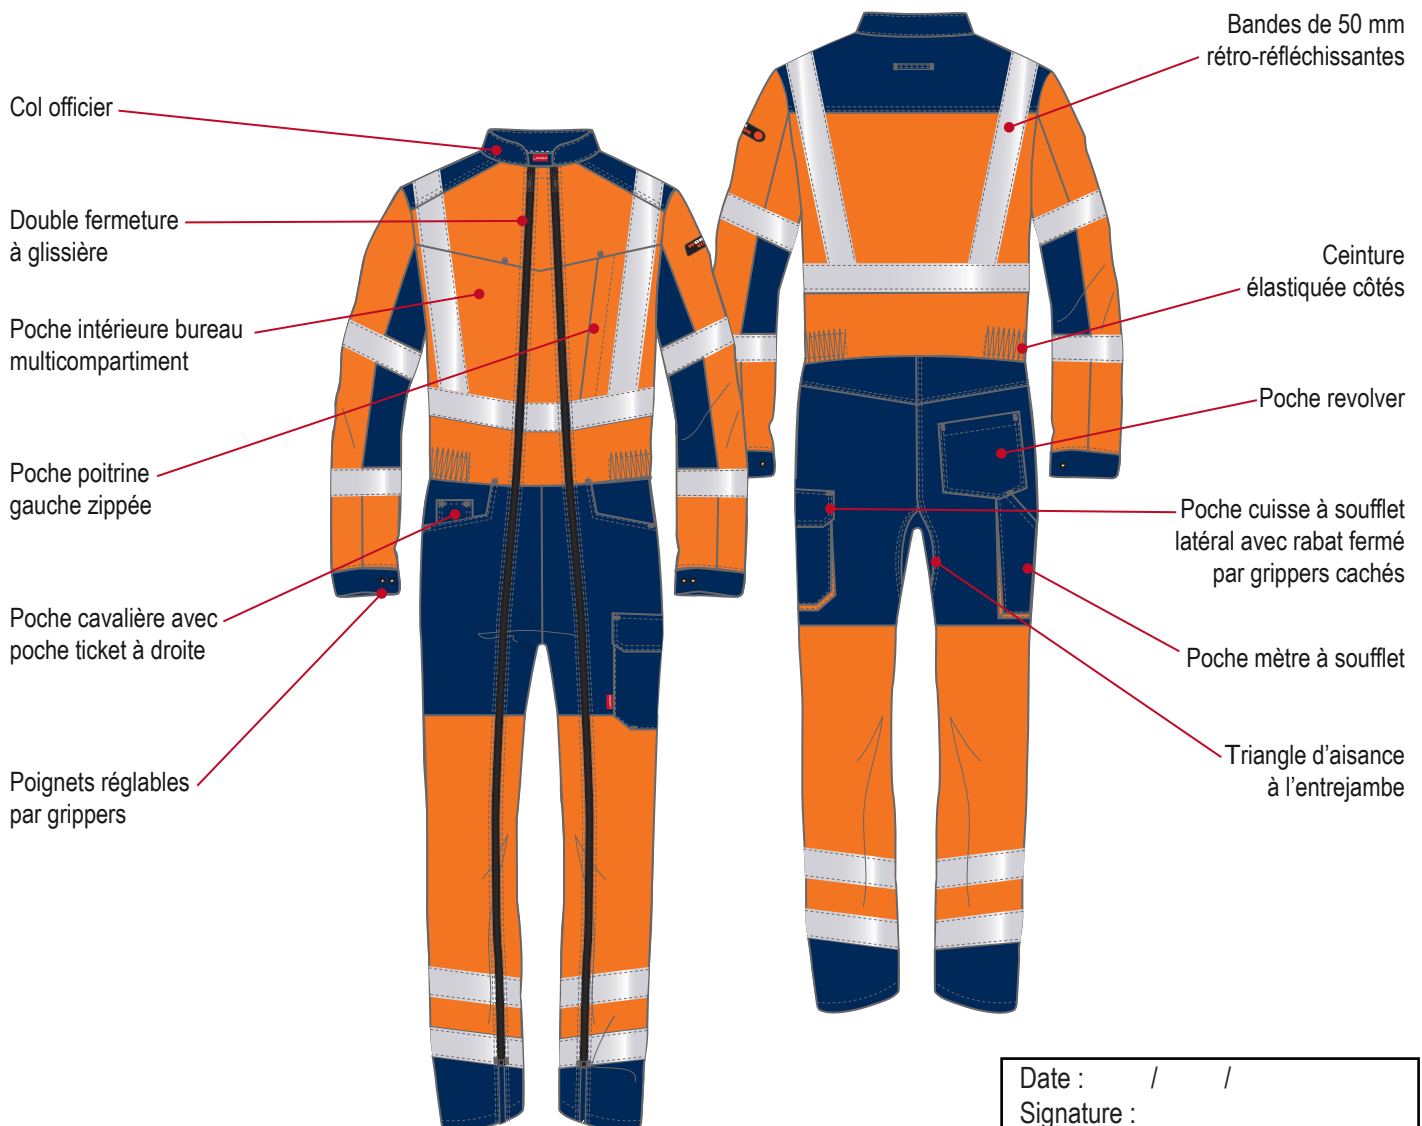

5HVHCP COMBINAISON DOUBLE ZIP OPTIC

Tissus

8267 Satin fluorescent
55% coton 45% polyester 300 gr/m²

9740 Croisé
60% coton 40% polyester 315 gr/m²

Descriptif

Patch silicone sur manche droite
Entrejambe 80 cm
Tailles 0 à 6

Coloris

Normes

Date : / /
Signature :