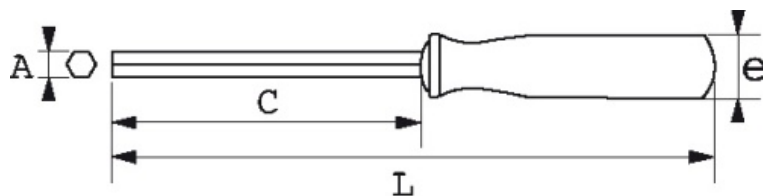

67-...A

Clés mâles droites emmanchées S1

TOURNEVIS

Description

Empreinte 6 pans en mm.

Manche ergonomique bi-matière.

Lame brunie.

Repérage rapide de l'empreinte 6 pans grâce à la couleur noire sur le manche.

Données techniques

Caractéristiques de l'article référence : 67-1,5A

A mm	1,5	C mm	50
e mm	20	L mm	131.6
Poids g	16	Garantie	Garantie SAM OUTIL

Caractéristiques de l'article référence : 67-2A

A mm	2	C mm	50
e mm	20	L mm	131.6
Poids g	18	Garantie	Garantie SAM OUTIL

Caractéristiques de l'article référence : 67-2,5A

A mm	2,5	C mm	50
e mm	20	L mm	131.6
Poids g	20	Garantie	Garantie SAM OUTIL

Caractéristiques de l'article référence : 67-3A

A mm	3	C mm	100
e mm	20	L mm	181.6
Poids g	22	Garantie	Garantie SAM OUTIL

Caractéristiques de l'article référence : 67-10A

A mm	10	C mm	150
-------------	----	-------------	-----

e mm	34	L mm	279.5
Poids g	210	Garantie	Garantie SAM OUTIL

Découvrez tous nos produits dans nos catalogues en ligne