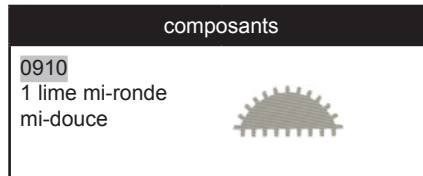

JEU DE 2 LIMES + 1 RÂPE MANCHE BOIS Réf.: 000992301

Composition

1 lime plate à main mi-douce - 1 lime mi-ronde mi-douce - 1 râpe mi-ronde moyenne piqûre

2, rue Bergognon
42500 LE CHAMBON-FEUGEROLLES - FRANCE
www.mob-mondelin.fr