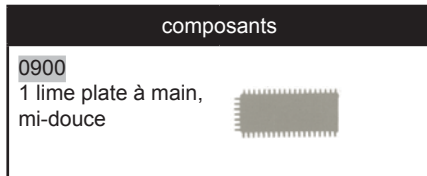

JEU DE 2 LIMES + 1 RÂPE MANCHE BOIS Réf.: 000992301

Composition

1 lime plate à main mi-douce - 1 lime mi-ronde mi-douce - 1 râpe mi-ronde moyenne piqûre

2, rue Bergognon
42500 LE CHAMBON-FEUGEROLLES - FRANCE
www.mob-mondelin.fr