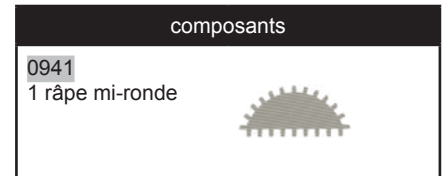

JEU DE 2 LIMES + 1 RÂPE MANCHE BOIS Réf.: 000992301

Composition

1 lime plate à main mi-douce - 1 lime mi-ronde mi-douce - 1 râpe mi-ronde moyenne piqûre

2, rue Bergognon
42500 LE CHAMBON-FEUGEROLLES - FRANCE
www.mob-mondelin.fr