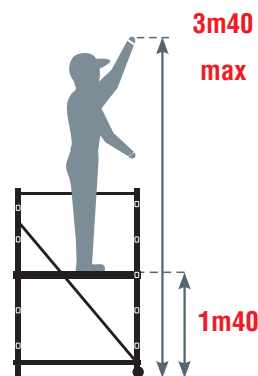

Idéal pour la taille des haies, des arbustes, la cueillette et autres travaux de jardinage.

DES ATOUTS " SPÉCIAL JARDIN "

- **Déplacement facile** grâce à **2 grosses roues increvables.**
- **Montage rapide et sans outils.**
- **Accès sécurisé et confortable** par une échelle à marches.
- **Crochet porte-outils.**
- Garde corps de sécurité.
- **Hauteur de plancher** : de 0m50 à 1m40.

DESCRIPTIF TECHNIQUE

- Structure tout aluminium
- Hauteur d'accès jusqu'à 3m40.
- Dimensions plancher : 1m30 x 0m46.
- Diamètre des roues : Ø 260 mm.

2 grosses roues spéciales jardin

Porte-outils inclus

Accès par une échelle à marches

Hauteurs de travail

2m50
1m40

Code	Gencod	Dimension ouvert (H x L x P)	Hauteur de plancher max.	Hauteur d'accès max.*
209700	3172962097002	2m37 x 2m40 x 1m15	1m40	3m40

* Hauteur de travail fournie à titre indicatif.