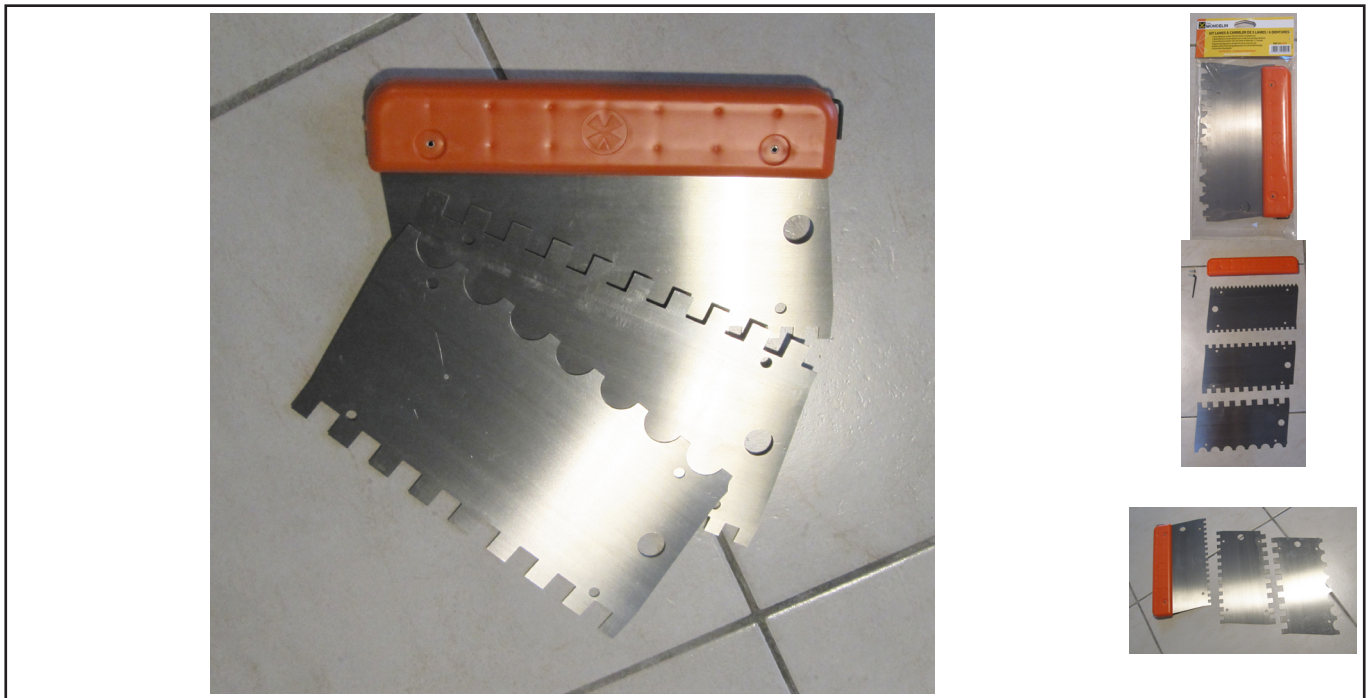

#### Utilisation :

. Pour l'encollage des carreaux. Très compact pour une variété d'utilisation 6 en 1. Lames interchangeable et réversibles.

#### 3 lames / 6 dentures :

- 1 lame denture pointue 8x9mm et denture carrée 6x6x6 mm

- 1 lame denture carrée 8x8x8 mm et 10x10x10mm

- 1 lame denture carrée 12x12x12mm et denture 1/2 ronde

Poignée plastique pour protection de la main lors de la pose.

Poignée en 2 demi-coques orange.

Lames interchangeables grâce à la clé de démontage incluse sur le côté de la poignée.

Lames en acier.