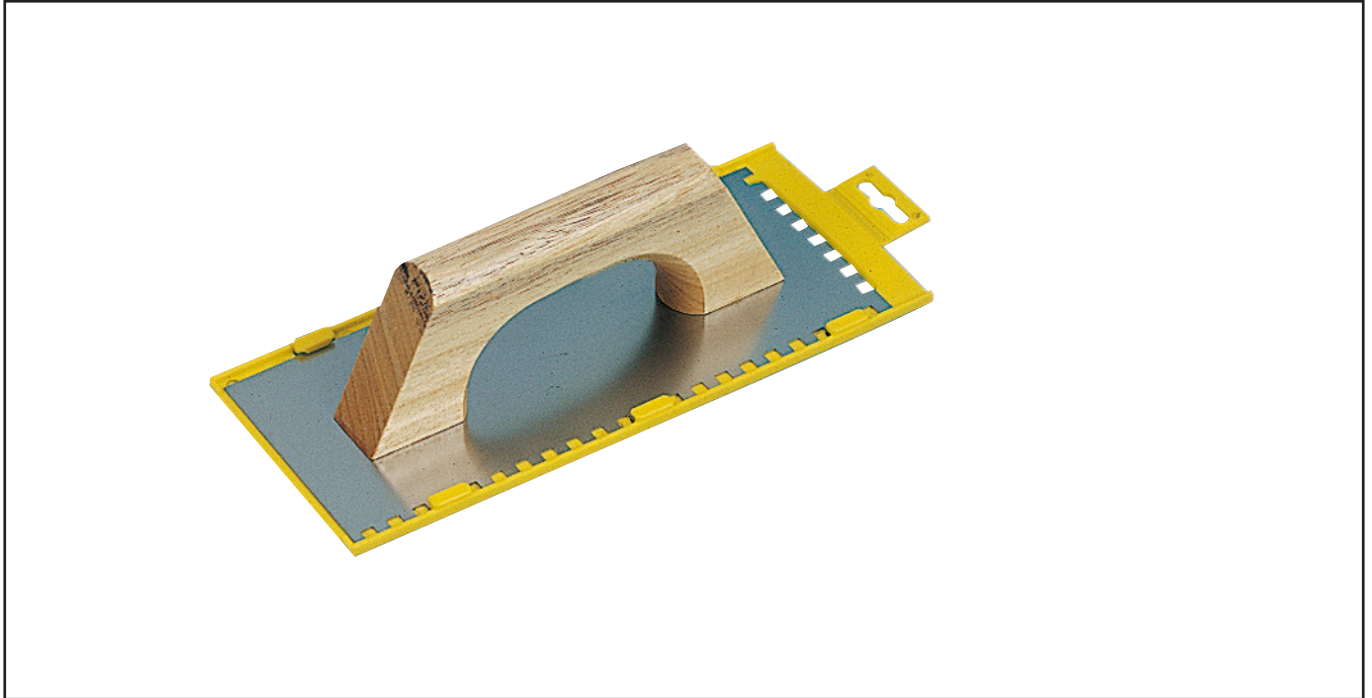

PLATOIR ESPAGNOL DENTÉ À COLLE LAME INOX DENTURE ISOCELE Réf.: **231881**

Caractéristiques

28 x 12 cm. Lame inox dentée 2 côtés, épaisseur 0,6 mm. Dents isocèle 6 x 6 mm. Poignée bois.

Données produits

Denture mm / Teeth mm	L x l cm	Épaisseur de lame mm / Blade thickness mm	 g	G	Ref.			Code EAN
Isocèle 6 x 6	28 x 12	0,6			231881	5		3479132318814