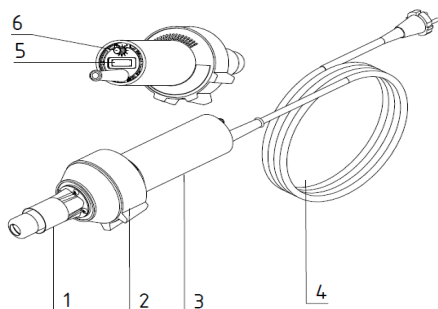

### Données techniques

Secteur de tension nominale : 120 V ou 230 V  
Puissance : Type 2010 - 120 V 1650 W - 230 V 1500 W  
Classe de protection : II / (double isolation)  
Température de chauffe : 700 ° C  
Réponse fréquentiel : 50 Hz - 60 Hz  
Niveau démission de bruit : < 70dB  
Cordon d'alimentation : 3 mètres  
poids : 1,4 kg avec câble

### Composition

1. Tube d'élément de chauffage
2. Support caoutchouc
3. Poignée
4. Conduite de raccordement au secteur
5. Interrupteur secteur
6. Potentiomètre de réglage de température

**Produit :** Pistolet air chaud électrique  
**Métier :** Etanchéité - Rétraction  
**Énergie :** Electricité