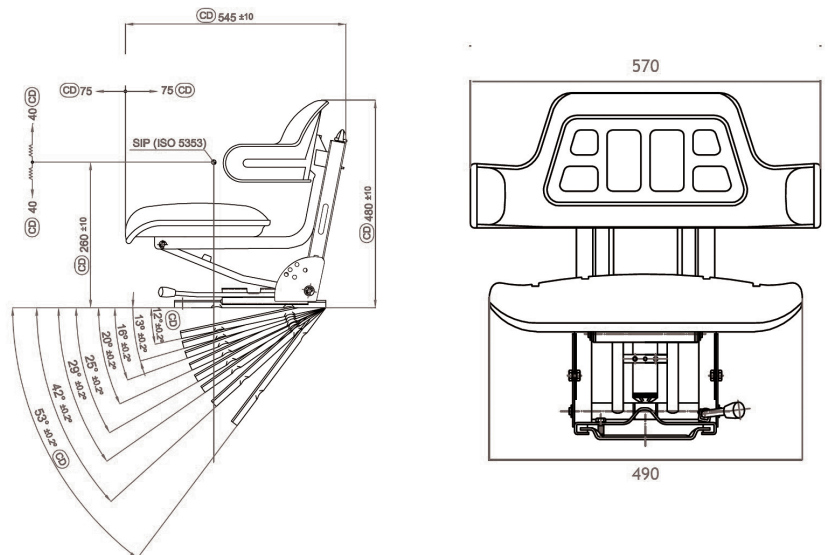

BASIC 57S

450611
TEP

LES +
EMBASE INCLINABLE 8 POSITIONS

E

Assise

Largeur assise 490mm
Angle d'inclinaison de l'embase 12/13/16/20/25/29/42/53°
Assise sur tôle rigide avec accoudoirs enveloppants

Suspension

Réglage du poids de 60 à 120kg
Réglage longitudinal des glissières : 150mm
Course de suspension : 80mm
Largeur dossier : 570mm

PILOT

Dessous de siège

OPTIONS
Assise/Dossier
Réf. 450671
Ceinture de sécurité 2 pts