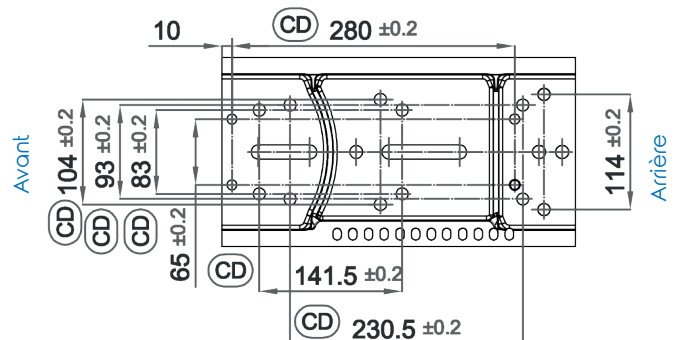

BASIC 57S

450611
TEP

LES +
EMBASE INCLINABLE 8 POSITIONS

E

Assise

Largeur assise 490mm
Angle d'inclinaison de l'embase 12/13/16/20/25/29/42/53°
Assise sur tôle rigide avec accoudoirs enveloppants

Suspension

Réglage du poids de 60 à 120kg
Réglage longitudinal des glissières : 150mm
Course de suspension : 80mm
Largeur dossier : 570mm

PILOT

Dessous de siège

OPTIONS
Assise/Dossier
Réf. 450671
Ceinture de sécurité 2 pts