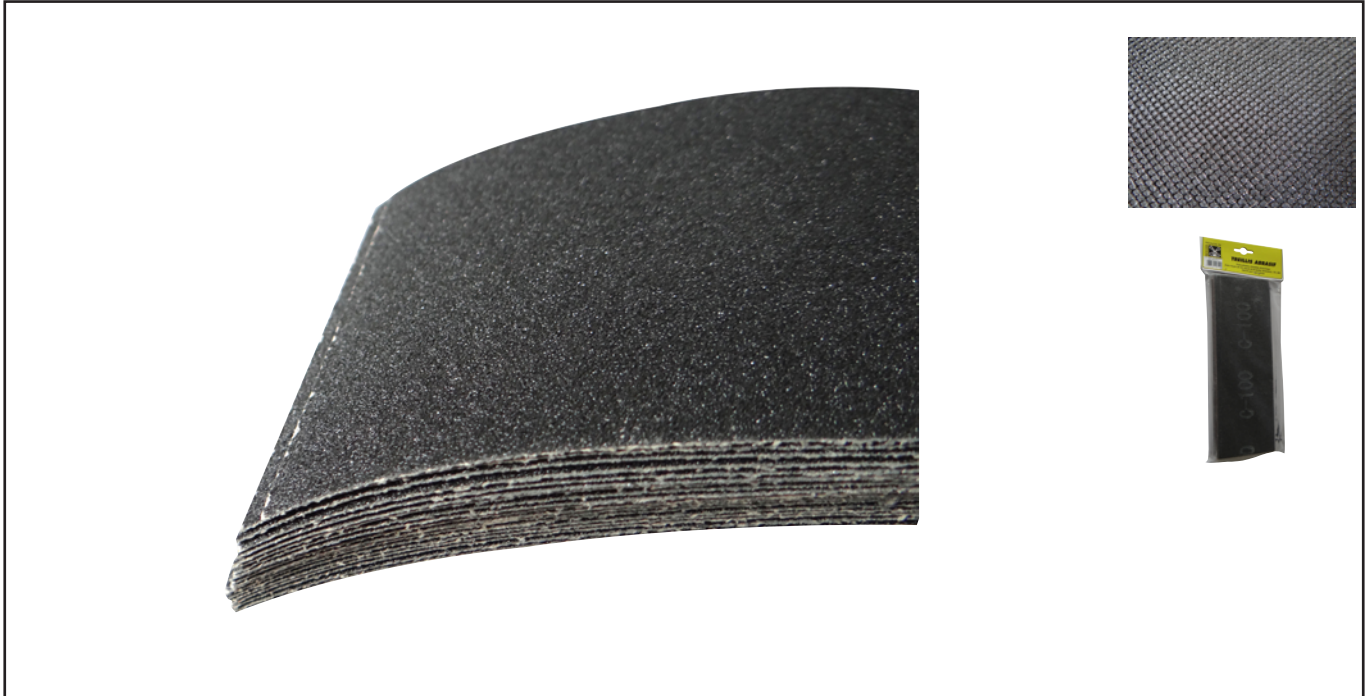

## Caractéristiques

Adaptable sur cales à poncer réf. 505110 et 502700. Treillis abrasif 280 x 93 mm.