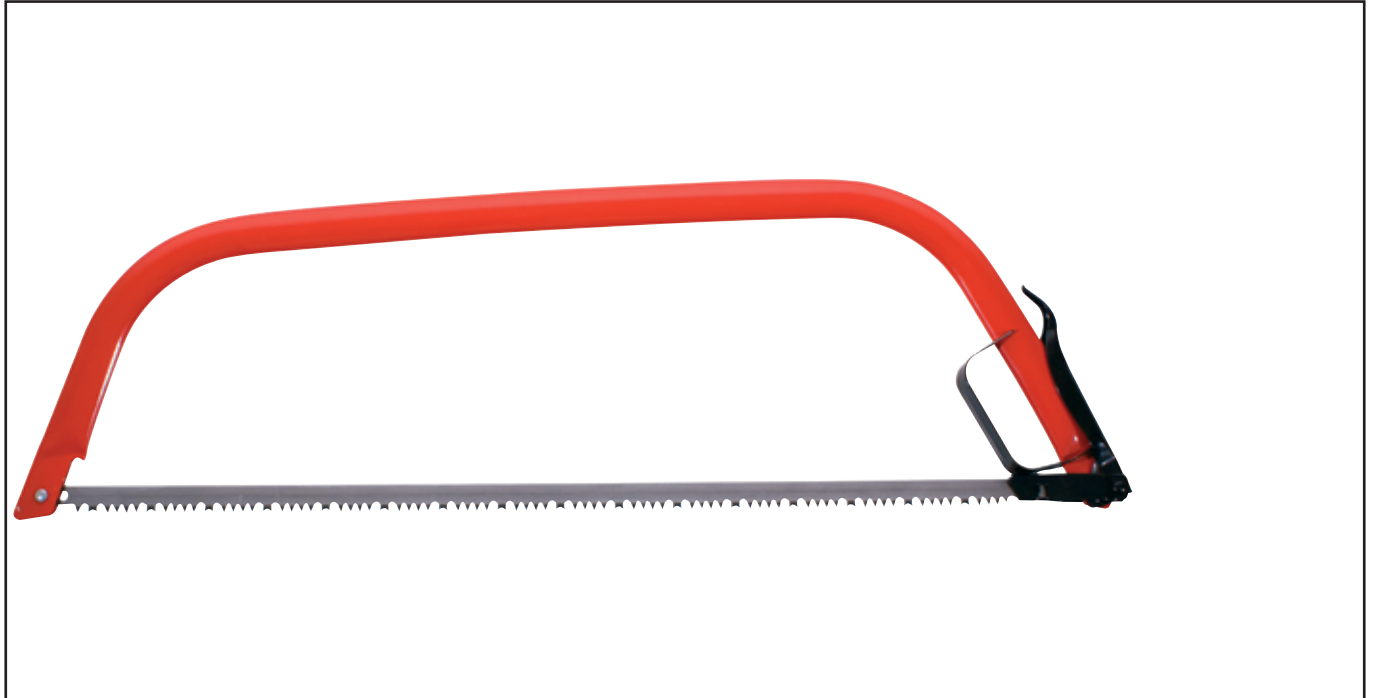

## SCIE À BÛCHE L76 Réf.: 6301

### Caractéristiques

Affûtage permanent Hard Point. Denture américaine. Marque Mob.