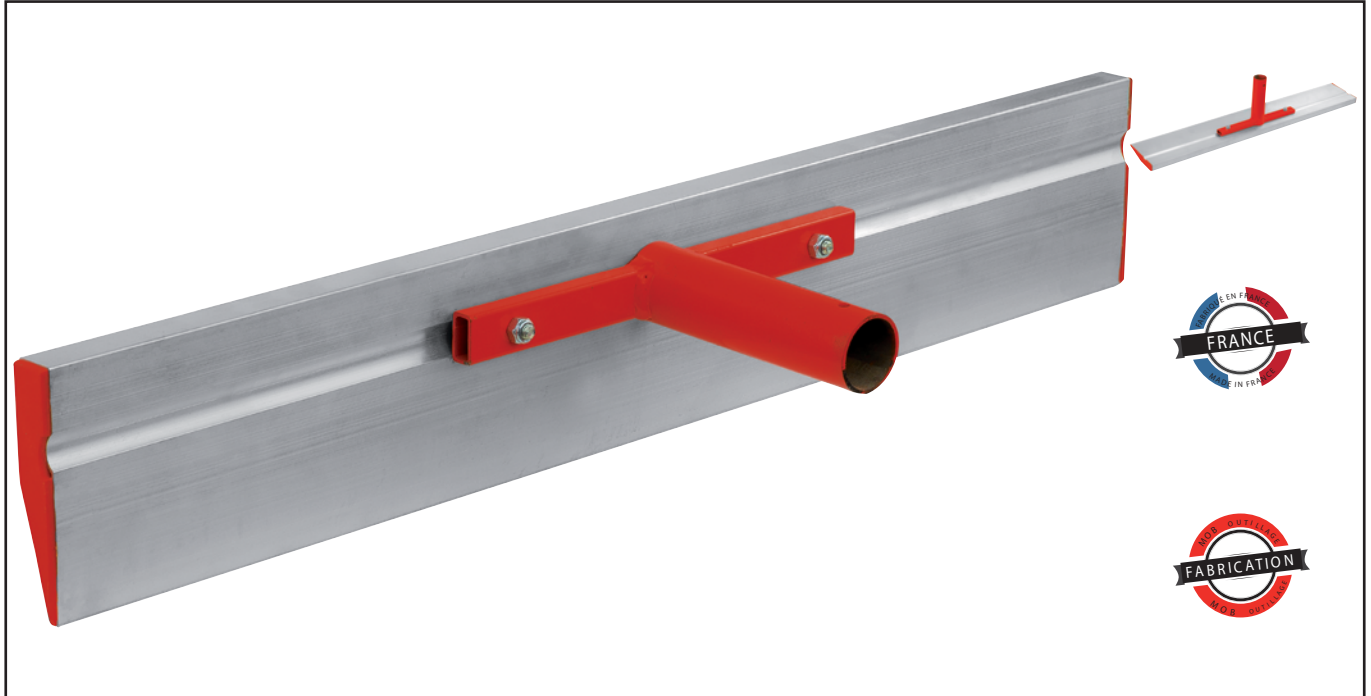

RACLOIR À BITUME ALU Réf.: 6457

Caractéristiques

Lame en aluminium, plus légère. Utilisable sur enrobés lourds 0/14 (routes).

Données produits

L cm	H cm	Angle	 g	G	Ref.			Code EAN
48	9,8	165°		G30	6457000001	6941	1	3303800008946