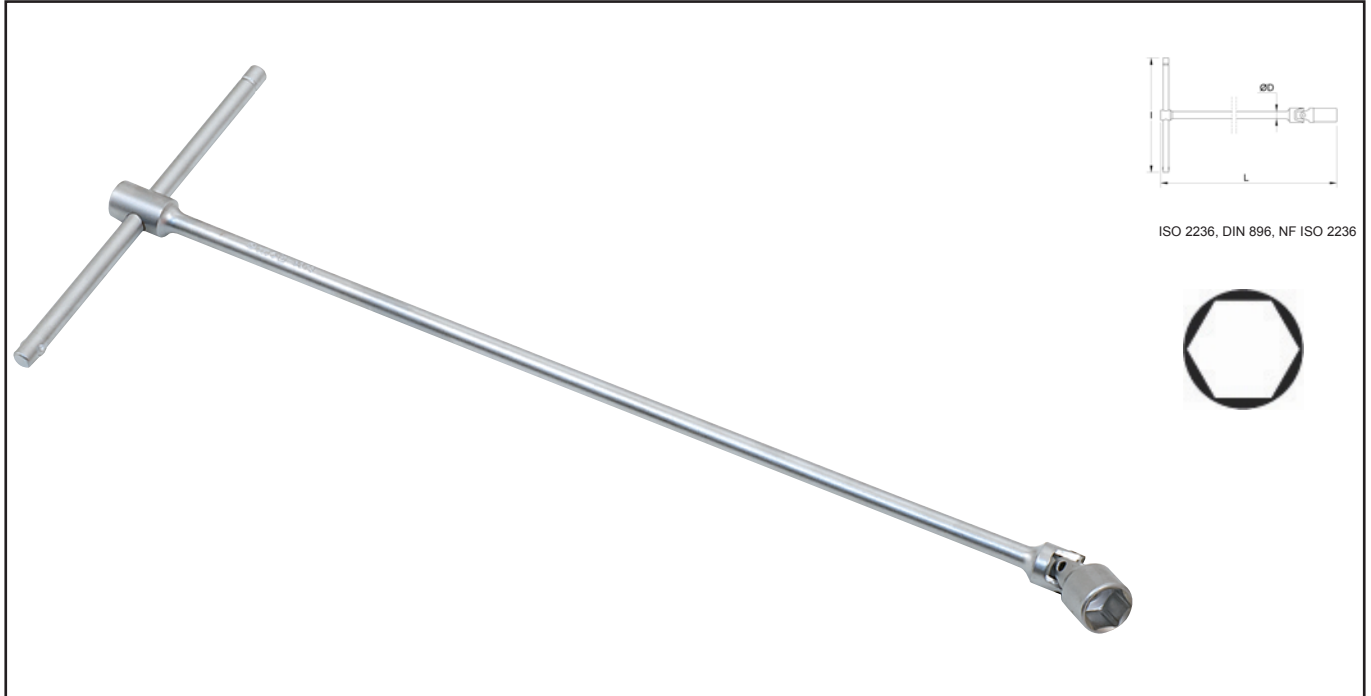

## CLÉS À BÉQUILLE À CARDAN Réf.: 907819001

### Caractéristiques

Résistance acier : acier Chrome vanadium, l'acier des clés de mécanique. Finition de surface : chromée. Cardan freiné.

### Données produits

mm	L mm	L mm	ØD mm	G	Ref.			Code EAN
8	390	200		E	9078080001	1		3303809010896
9	390	200		E	9078090001	1		3303809010902
10	500	200		E	9078100001	1		3303809010919
11	500	200		E	9078110001	1		3303809010926
12	500	200		E	9078120001	1		3303809010933
13	500	200		E	9078130001	1		3303809010940
14	500	200		E	9078140001	1		3303809010957
15	500	200		E	9078150001	1		3303809010964
16	500	200		E	9078160001	1		3303809010971
17	500	200		E	9078170001	1		3303809010988
18	500	200		E	9078180001	1		3303809010995
19	500	200		E	9078190001	1		3303809011008