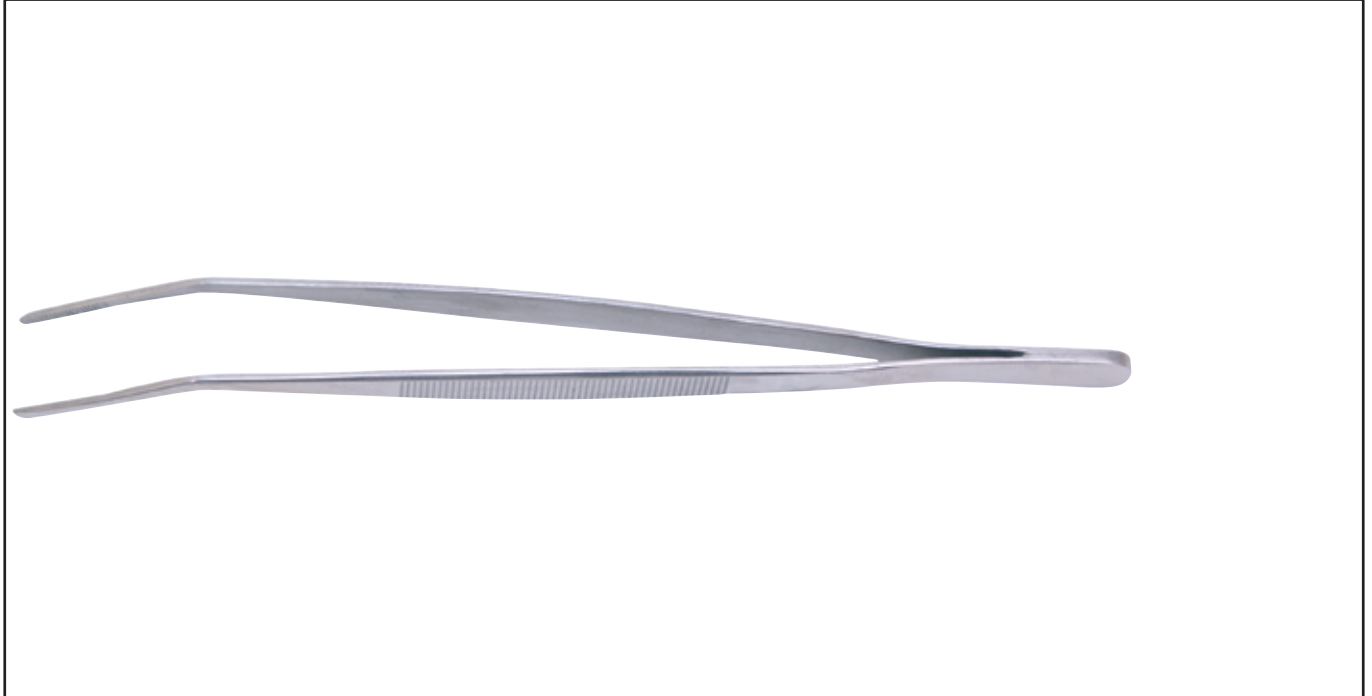

BRUCELLE ARRONDIE COUDÉE Réf.: 9341150001

Caractéristiques

Données produits

L mm	g	G	Ref.			Code EAN
155	25	E	9341150001	1	10	3303809003317