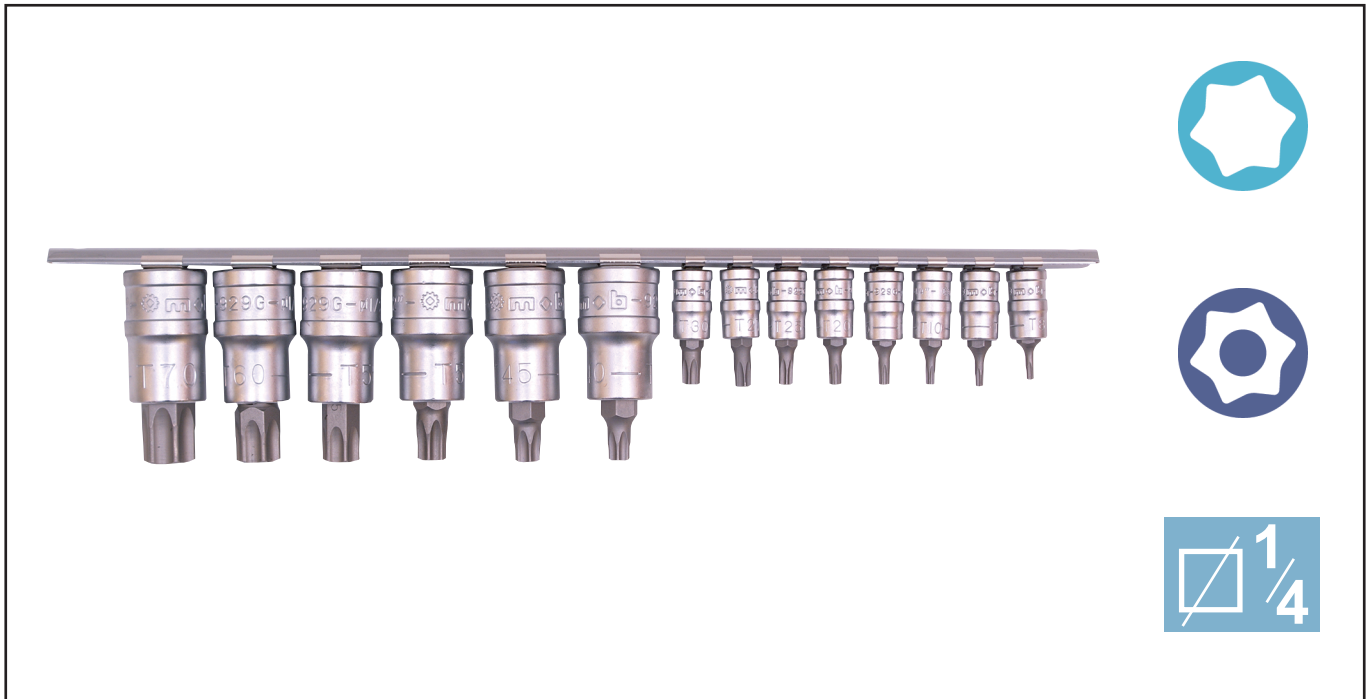

## JEU DE DOUILLES TOURNEVIS TORX SUR RACK 1/4"-1/2" 13 PIÈCES Réf.: 9483013001

### Caractéristiques

8 douilles tournevis Torx 1/4 : T8-T9-T10-T15-T20-T25-T27-T30 et 5 douilles tournevis Torx 1/2 : T40-T45-T50-T55-T60

### Données produits

Dimensions mm	L mm / l mm	 g	G	Ref.			Code EAN
1/4 : T8-T9-T10-T15-T20-T25-T27-T30 1/2 : T40-T45-T50-T55-T60	445	700	E	9483013001	1		

2, rue Bergognon  
42500 LE CHAMBON-FEUGEROLLES - FRANCE  
www.mob-mondelin.fr

## JEU DE DOUILLES TOURNEVIS TORX SUR RACK 1/4"- 1/2" 13 PIÈCES Réf.: **9483013001**