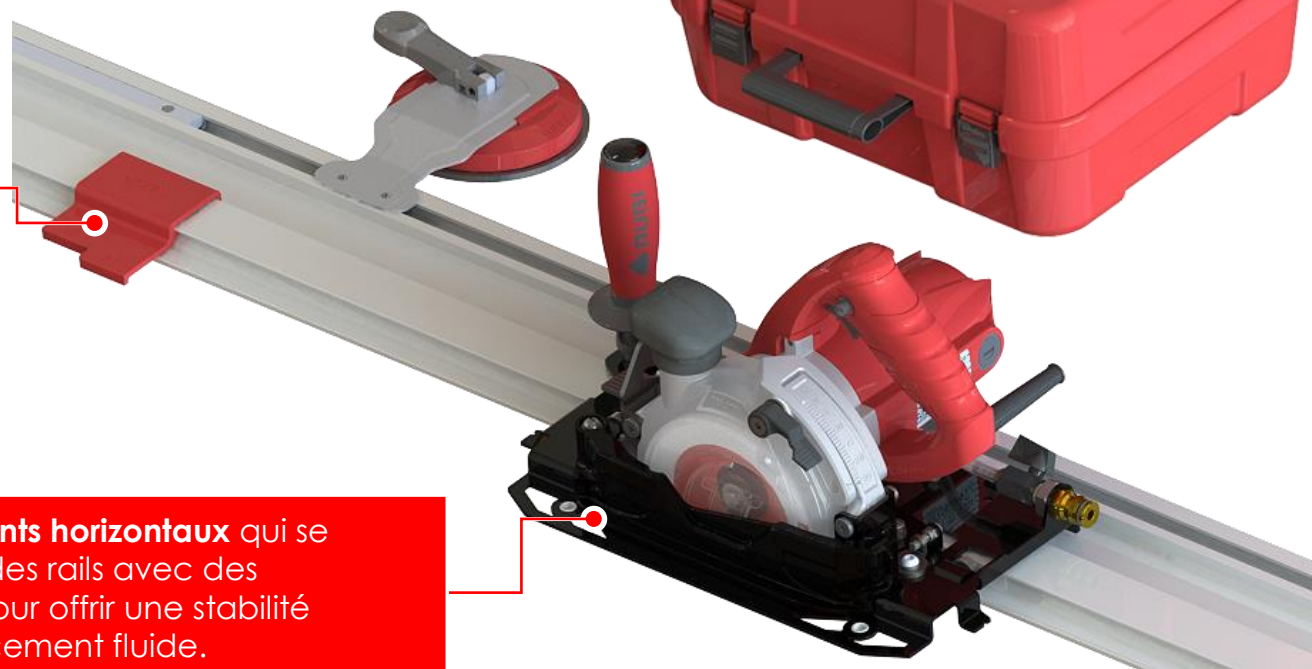

La TC-125 G2 bénéficie de tous les avantages des Guides Slim G2.

320 cm max.

20 mm
(Disque Ø 115 mm)
25 mm
(Disque Ø 125 mm)

14 mm
(Disque Ø 115 mm)
18 mm
(Disque Ø 125 mm)

A eau et à sec

115 mm
125 mm

1250 W

PACK TC-125 G2 - REF 51951

Sac des guides en tissu renforcé avec sangle dorsale.

Coffret de rangement avec une poignée pour améliorer sa portabilité et des compartiments pour tous les accessoires.

2 Accessoires inclus pour indiquer la position du disque diamanté. 2 positions : coupe droite et coupe à 45°.

Base avec des **roulements horizontaux** qui se déplacent à l'intérieur des rails avec des **roulements verticaux** pour offrir une stabilité améliorée et un déplacement fluide.

2 nouvelles pinces, plus faciles et plus rapides à régler.