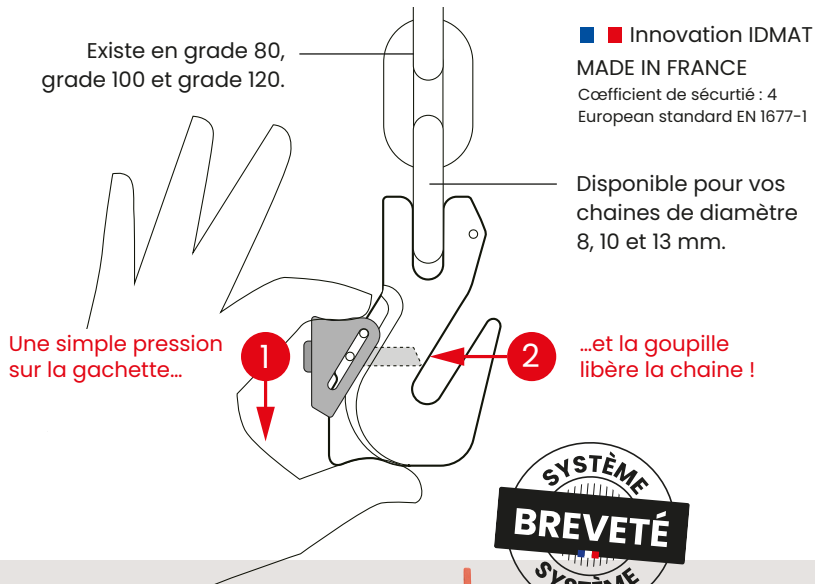

Se verrouille automatiquement
et se déverrouille d'une main !

BLOKMi[®]

so easy, so quickly

L'ARRIMAGE SIMPLIFIÉ PAR IDMAT

Fini la suppression de la goupille pour faciliter l'arrimage et gagner du temps au détriment de la sécurité. IDMAT crée BLOKMI®, le nouveau crochet raccourcisseur qui se verrouille automatiquement et se déverrouille d'une seule main grâce à sa gâchette coulissante.

Disponible en système d'arrimage complet ou tendeur d'arrimage seul.

L'arrimage s'effectue par **une seule personne** !

BLOKMI®

so easy, so quickly

Renseignements au 02 51 71 65 65

Crochet raccourcisseur autobloquant by