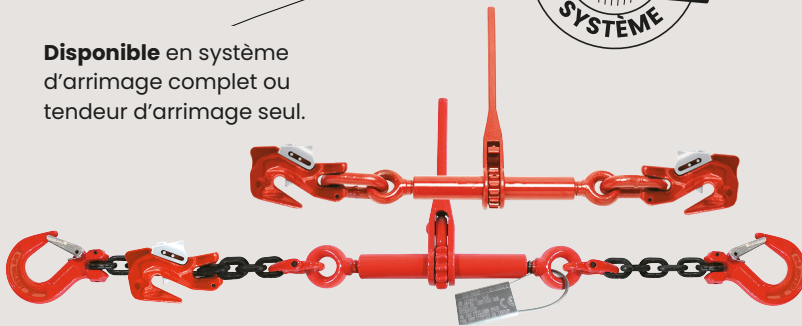

Se verrouille automatiquement
et se déverrouille d'une main !

BLOKMi[®]

so easy, so quickly

L'ARRIMAGE SIMPLIFIÉ PAR IDMAT

Fini la suppression de la goupille pour faciliter l'arrimage et gagner du temps au détriment de la sécurité. IDMAT crée BLOKMI®, le nouveau crochet raccourcisseur qui se verrouille automatiquement et se déverrouille d'une seule main grâce à sa gâchette coulissante.

Disponible en système d'arrimage complet ou tendeur d'arrimage seul.

L'arrimage s'effectue par **une seule personne** !

BLOKMI®

so easy, so quickly

Renseignements au 02 51 71 65 65

Crochet raccourcisseur autobloquant by