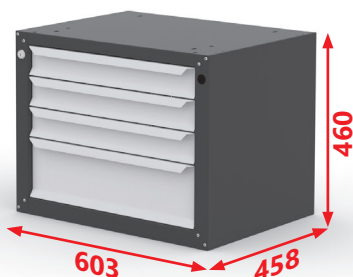

SUIVEZ NOUS

Origine France garantie

FICHE PRODUIT

Livré avec visserie de fixation pour établis plateau bois et tôle

BLOC ÉTABLI

Réf. B4T

Tiroirs sur glissières à billes

Poignées sur toute la longueur avec pli sauve-main

Verrouillage centralisé

4 Tiroirs

3x H75

1x H150

CARACTÉRISTIQUES TECHNIQUES

Poids : 30 kg
 Couleur :
Structure gris RAL 7021
Porte gris RAL 7035

TIROIRS

Hauteur du tiroir : H75 - H150