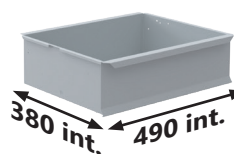

SUIVEZ NOUS

Origine France garantie

FICHE PRODUIT

Livré avec visserie de fixation pour établis plateau bois et tôle

BLOC ÉTABLI

Réf. B4T

Tiroirs sur glissières à billes

Poignées sur toute la longueur avec pli sauve-main

Verrouillage centralisé

4 Tiroirs

3x H75

1x H150

CARACTÉRISTIQUES TECHNIQUES

Poids : 30 kg
 Couleur :
Structure gris RAL 7021
Porte gris RAL 7035

TIROIRS

Hauteur du tiroir : H75 - H150