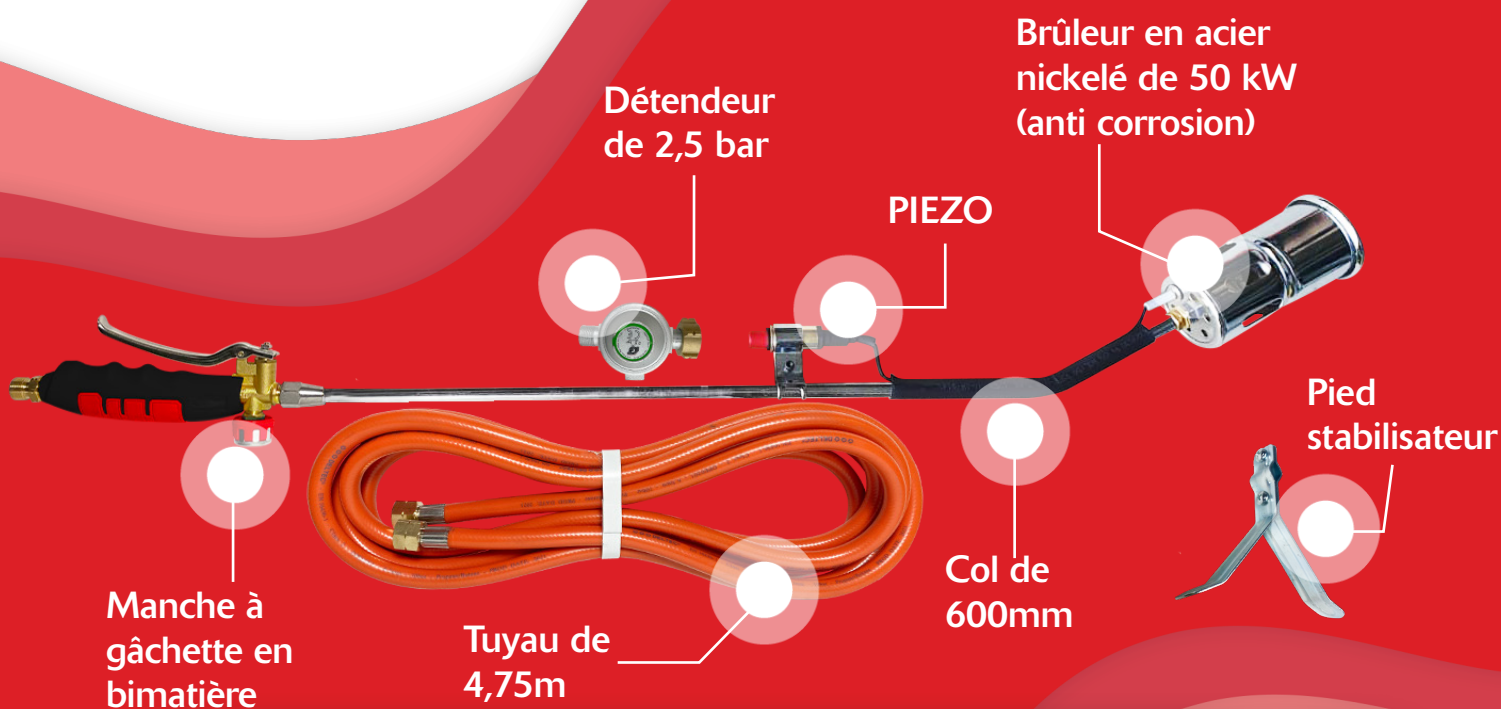

GALAXY

by **EXPRESS**
depuis 1905

Chalumeau Désherbeur G5900

Non toxique pour l'environnement. Efficace,
ce véritable désherbant écologique ne laisse
aucune chance aux mauvaises herbes !

CHALUMEAU DÉSHERBEUR G5900

Chalumeau - Désherbeur G5900

composé d'un manche à gâchette, d'un brûleur en acier nickelé de 70 kW, d'un col de 550 mm, d'un pied stabilisateur, d'un tuyau de 4,75 m et d'un détendeur de 2,5 bar