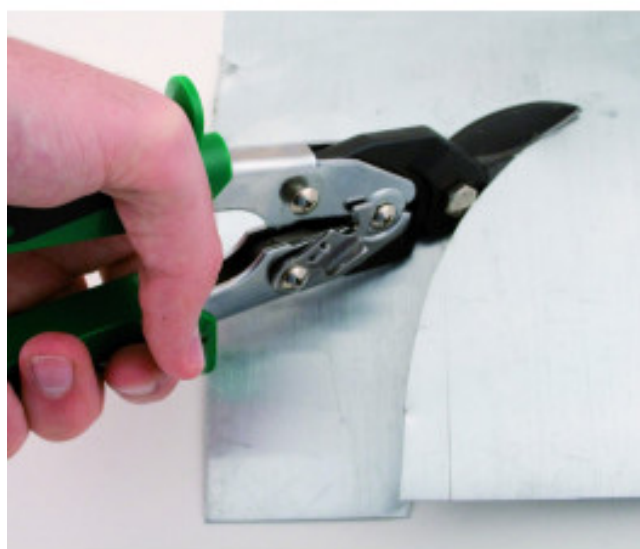

CARRELEUR

PLAQUISTE

PEINTRE

MAÇON

FAÇADIER

COUVREUR

SOLIER

PAYSAGISTE

Réf. : 010955
Gencod 3476060001092 / Poids 0.580 kg
PCB : 5 / Métier : Couvreur

APOLLO - Cisaille à tôle type «Aviation» coupe à droite

Cisaille à tôle articulée chantourneuse.

Capacités de coupe :

- 0,9 mm : inox.
- 1 mm : tôle bleuie.
- 1,2 mm : galva, zinc.
- 1,5 mm : cuivre, laiton, tôle douce.
- 2 mm : PVC, aluminium.
- 2,5 mm : polycarbonate.

Mâchoires chrome molybdène traitées.

Coupe de 35 mm en une seule pression.

Double garde protégeant le doigt de l'utilisateur.

Pièces détachées et/ou produits associés

- 101455 - 5 RESSORTS POUR CISAILLE BI-CHANTOURNEUSE