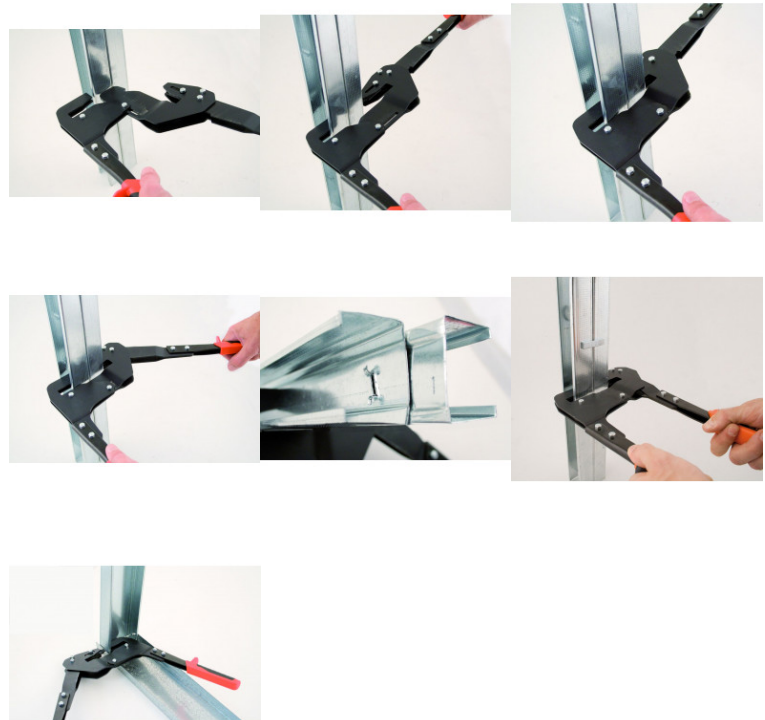

Réf. : 160455
Gencod 3476060016041 / Poids 1.490 kg
PCB : 5 / Métier : Plaquiste

DUO PROFIL - Pince à sertir les montants dos à dos

Spécial sertissage montants dos à dos (recommandé pour une hauteur de plafond supérieure à 2,50 m).
Sertissage classique des rails et montants possible à partir de 90 mm de largeur.
Capacité max. : 1 + 1 mm.

Pièces détachées et/ou produits associés

- 260455 - POINÇON INTERCHANGEABLE POUR DUO PROFIL
- 460455 - AIMANT POUR DUO PROFIL ET TWIN PROFIL

Fabricant **FRANCAIS**
depuis 1937

CARRELEUR

PLAQUISTE

PEINTRE

MAÇON