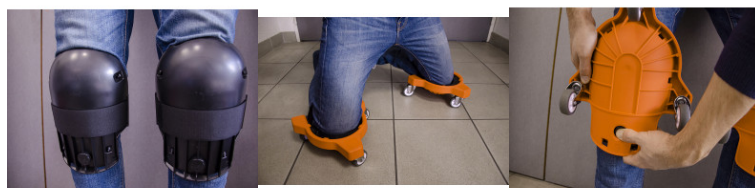

CARRELEUR

PLAQUISTE

PEINTRE

MAÇON

FAÇADIER

COUVREUR

SOLIER

PAYSAGISTE

Réf. : 258555
Gencod 3476062585552 / Poids 2.970 kg
PCB : 1 / Métier : Carreleur

SUPPORTS GENOUX À ROULETTES

Légers et confortables pour une mobilité optimale.
Pour la pose de tous types de sols.
Rotation à 360° grâce à ses 3 roulettes, permettant des déplacements rapides sans laisser de marques.
Coussins en gel pour plus confort.
Sangles réduisant la tension derrière le genou.
Proche du sol pour éviter une fatigue dorsale prématurée.
Possibilité de retirer la base à roulettes par simple pression d'un bouton.